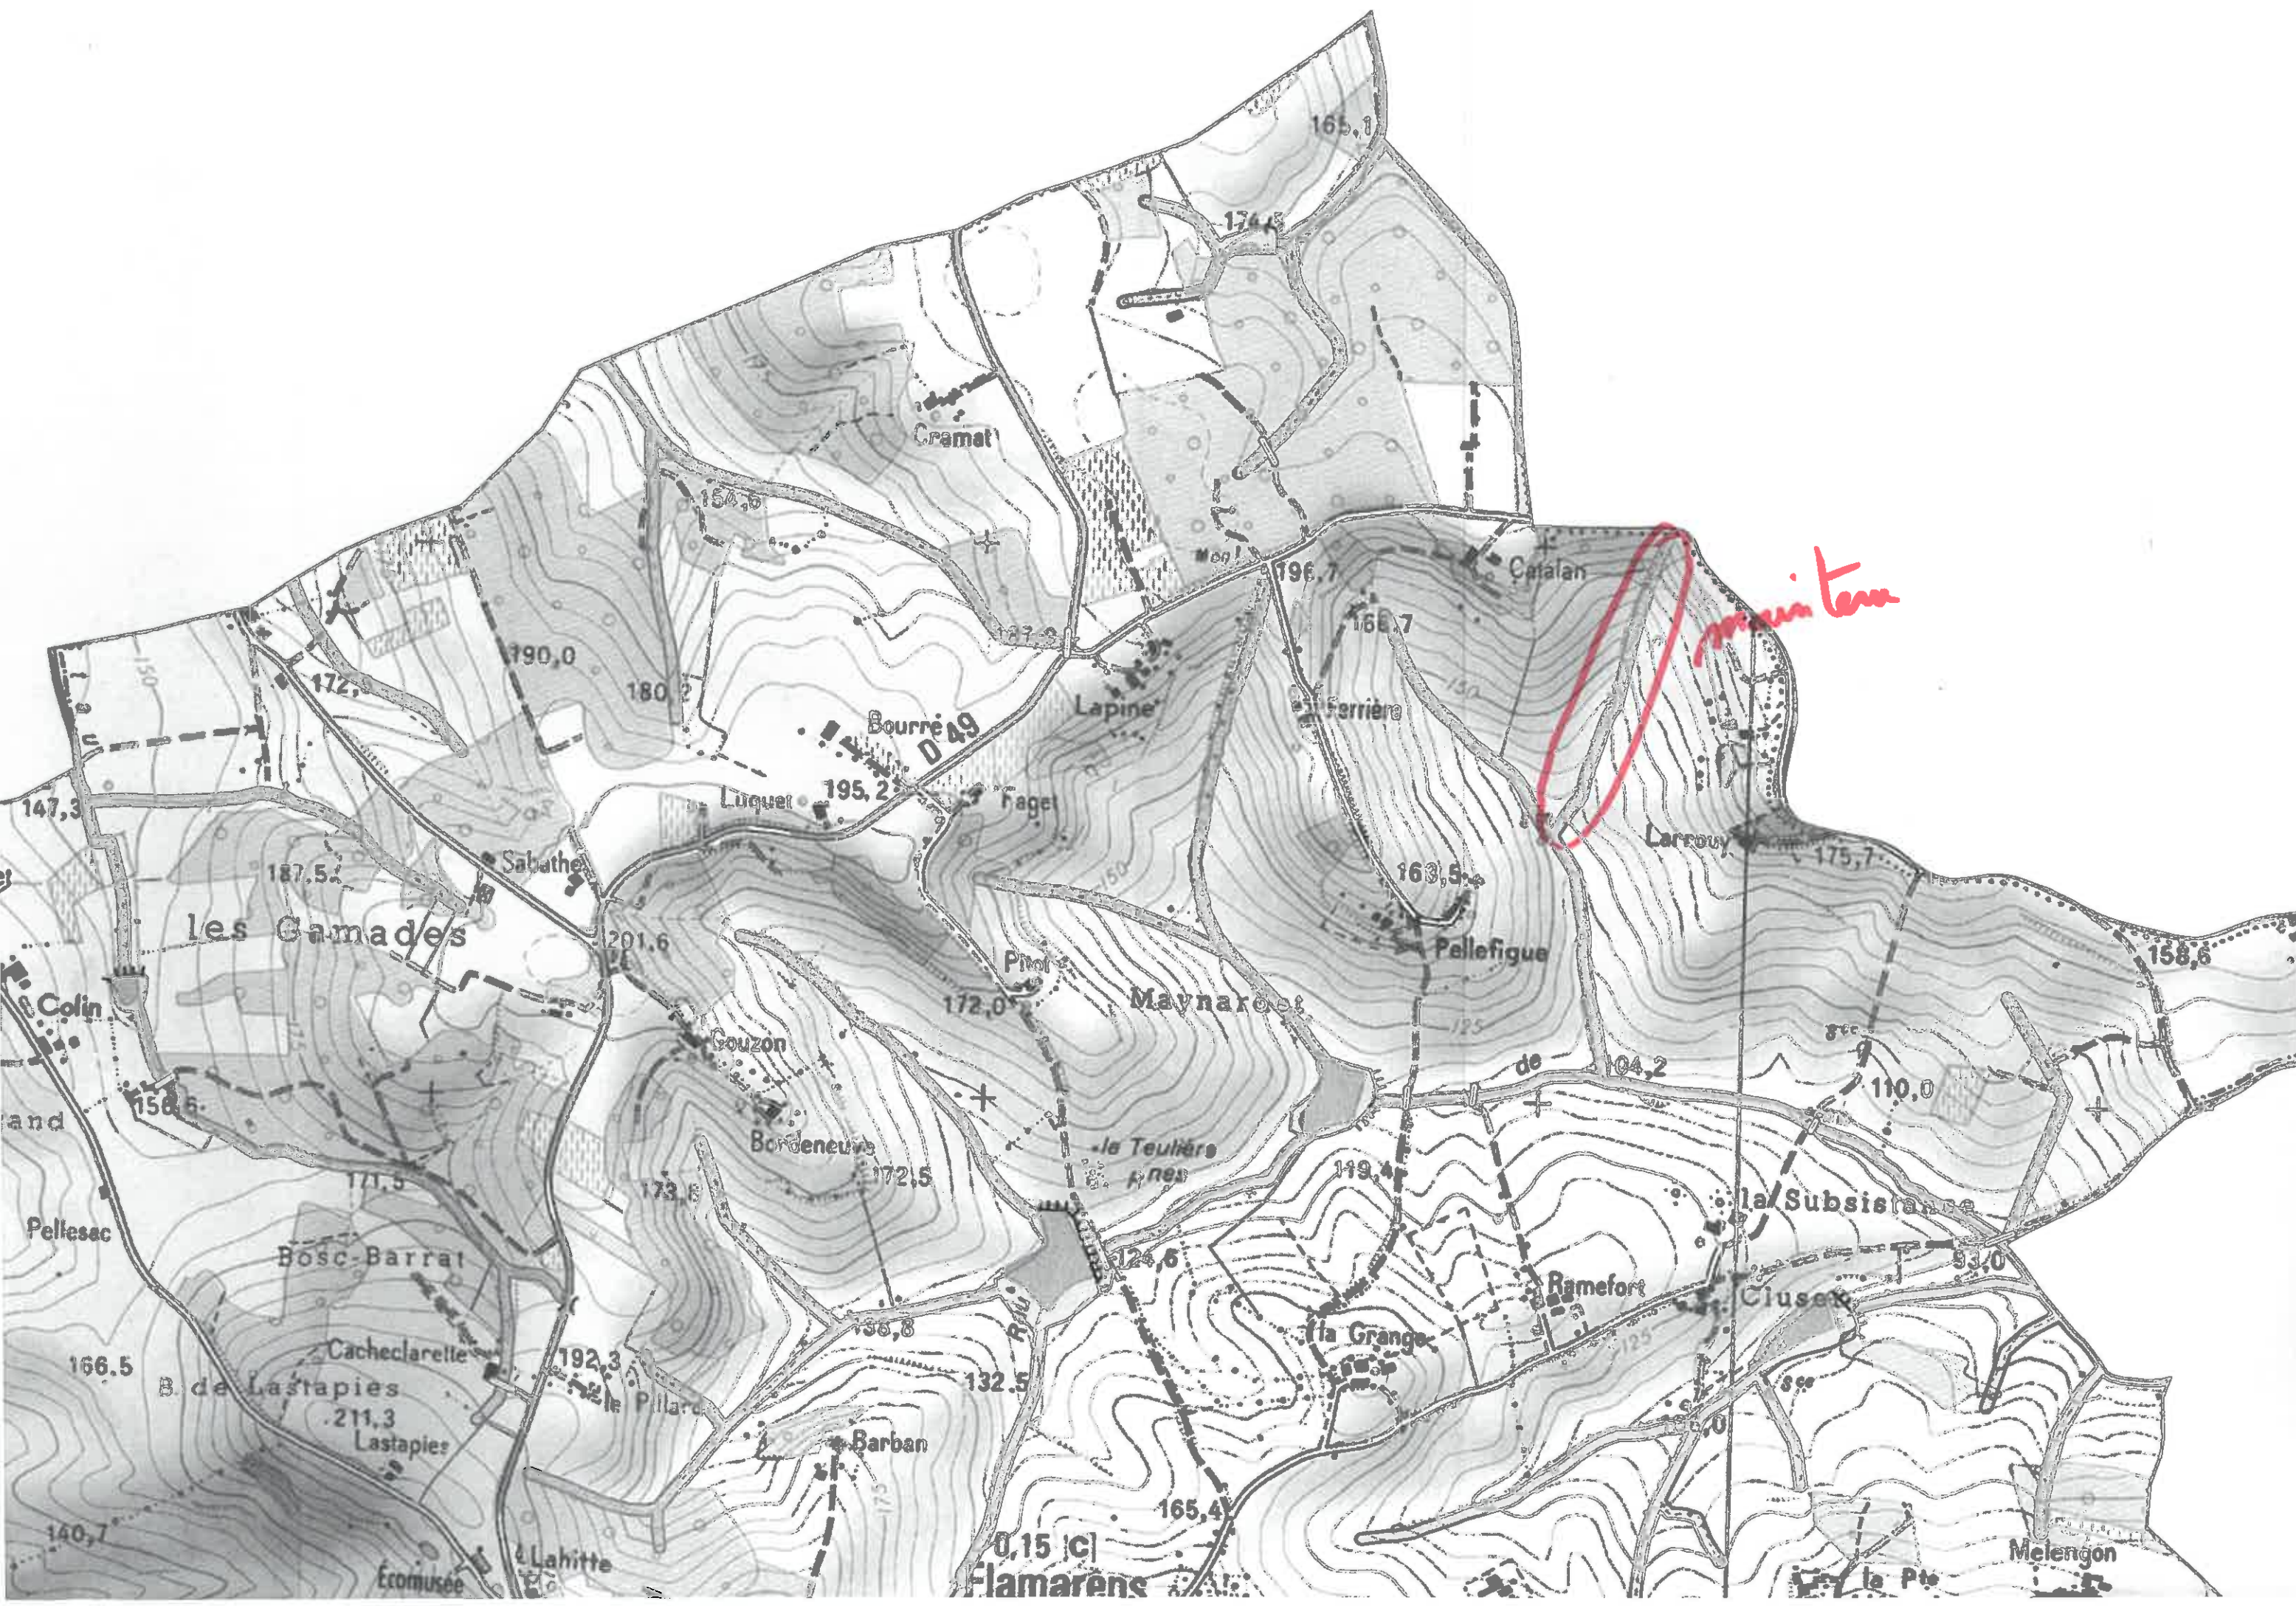

montagne

les Gamades

Flamarens

Melengon