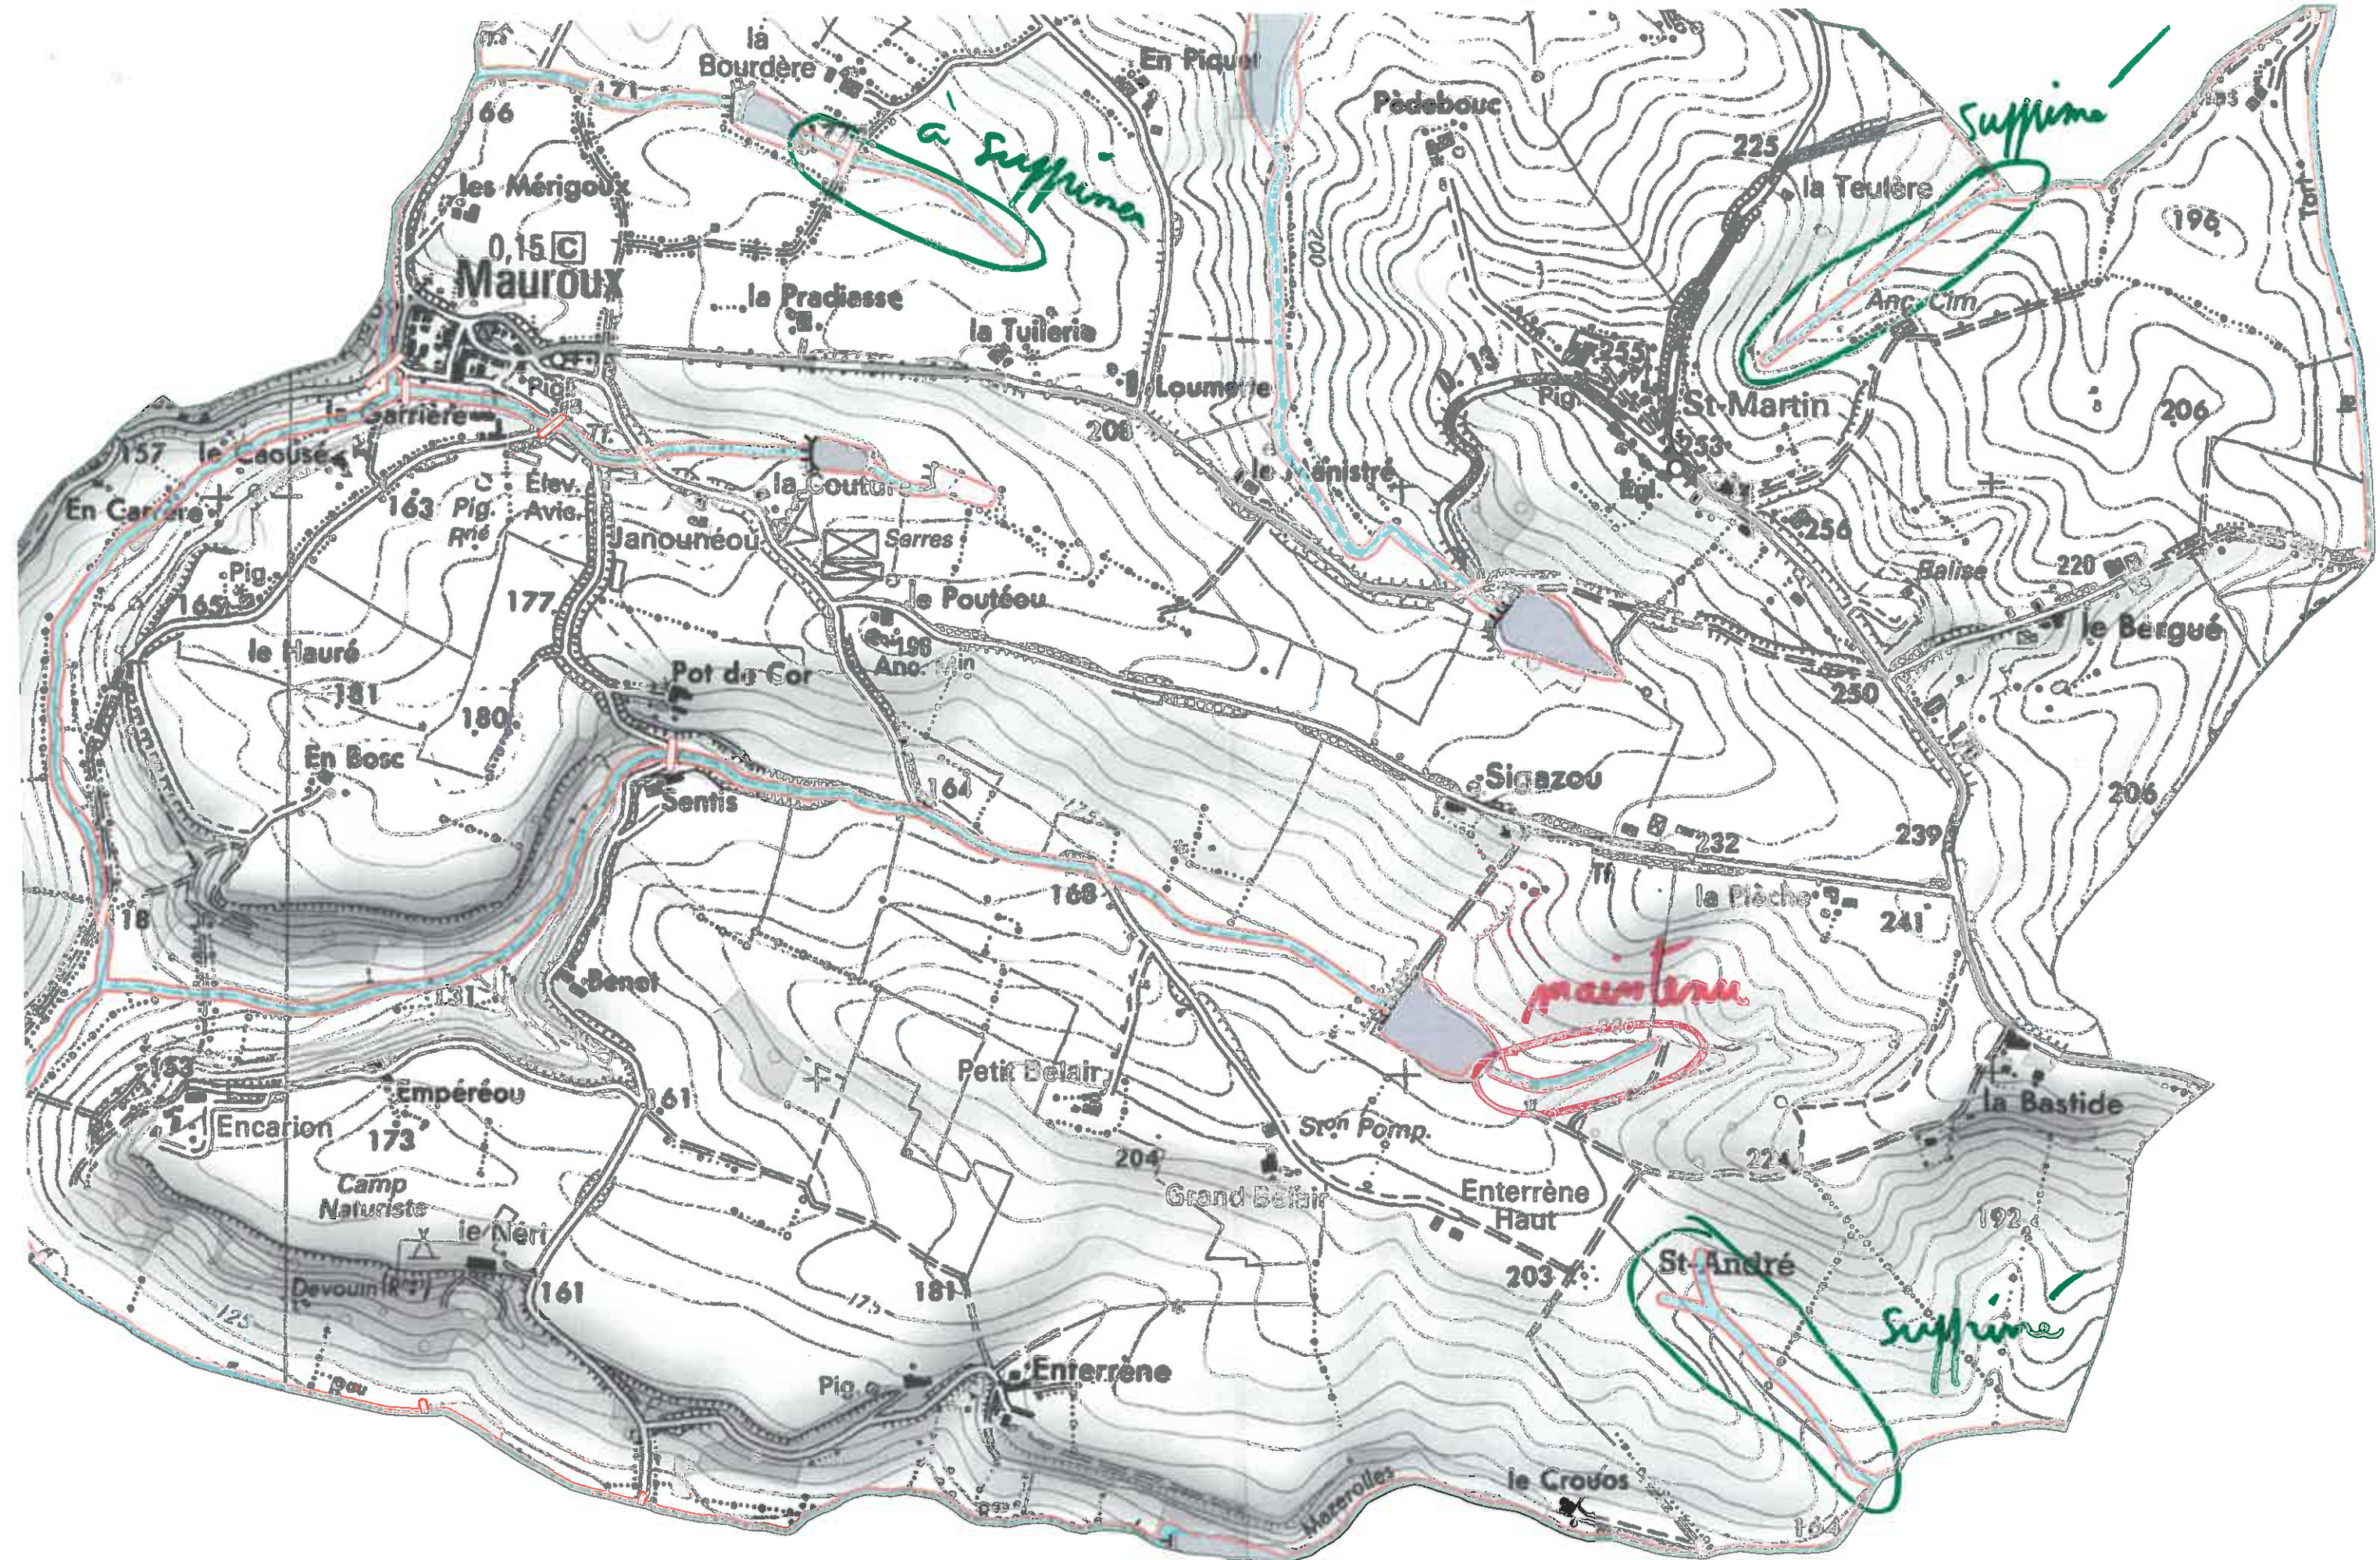

Mappe pour l'axe NARANT de 3005 Pans

MARTIN et DAVID A MODIFIER

La fosse n'existant plus

La fosse qui coule pas

Modification suite aux observations de M. MARTIN DAVID et JEAN PIERRE le 07/04/2017

maintenir

ANNEXE m=12

montagne

les Gamades

Flamarens

Melengon

ANNEXE n° 14

Mauroux

St-Martin