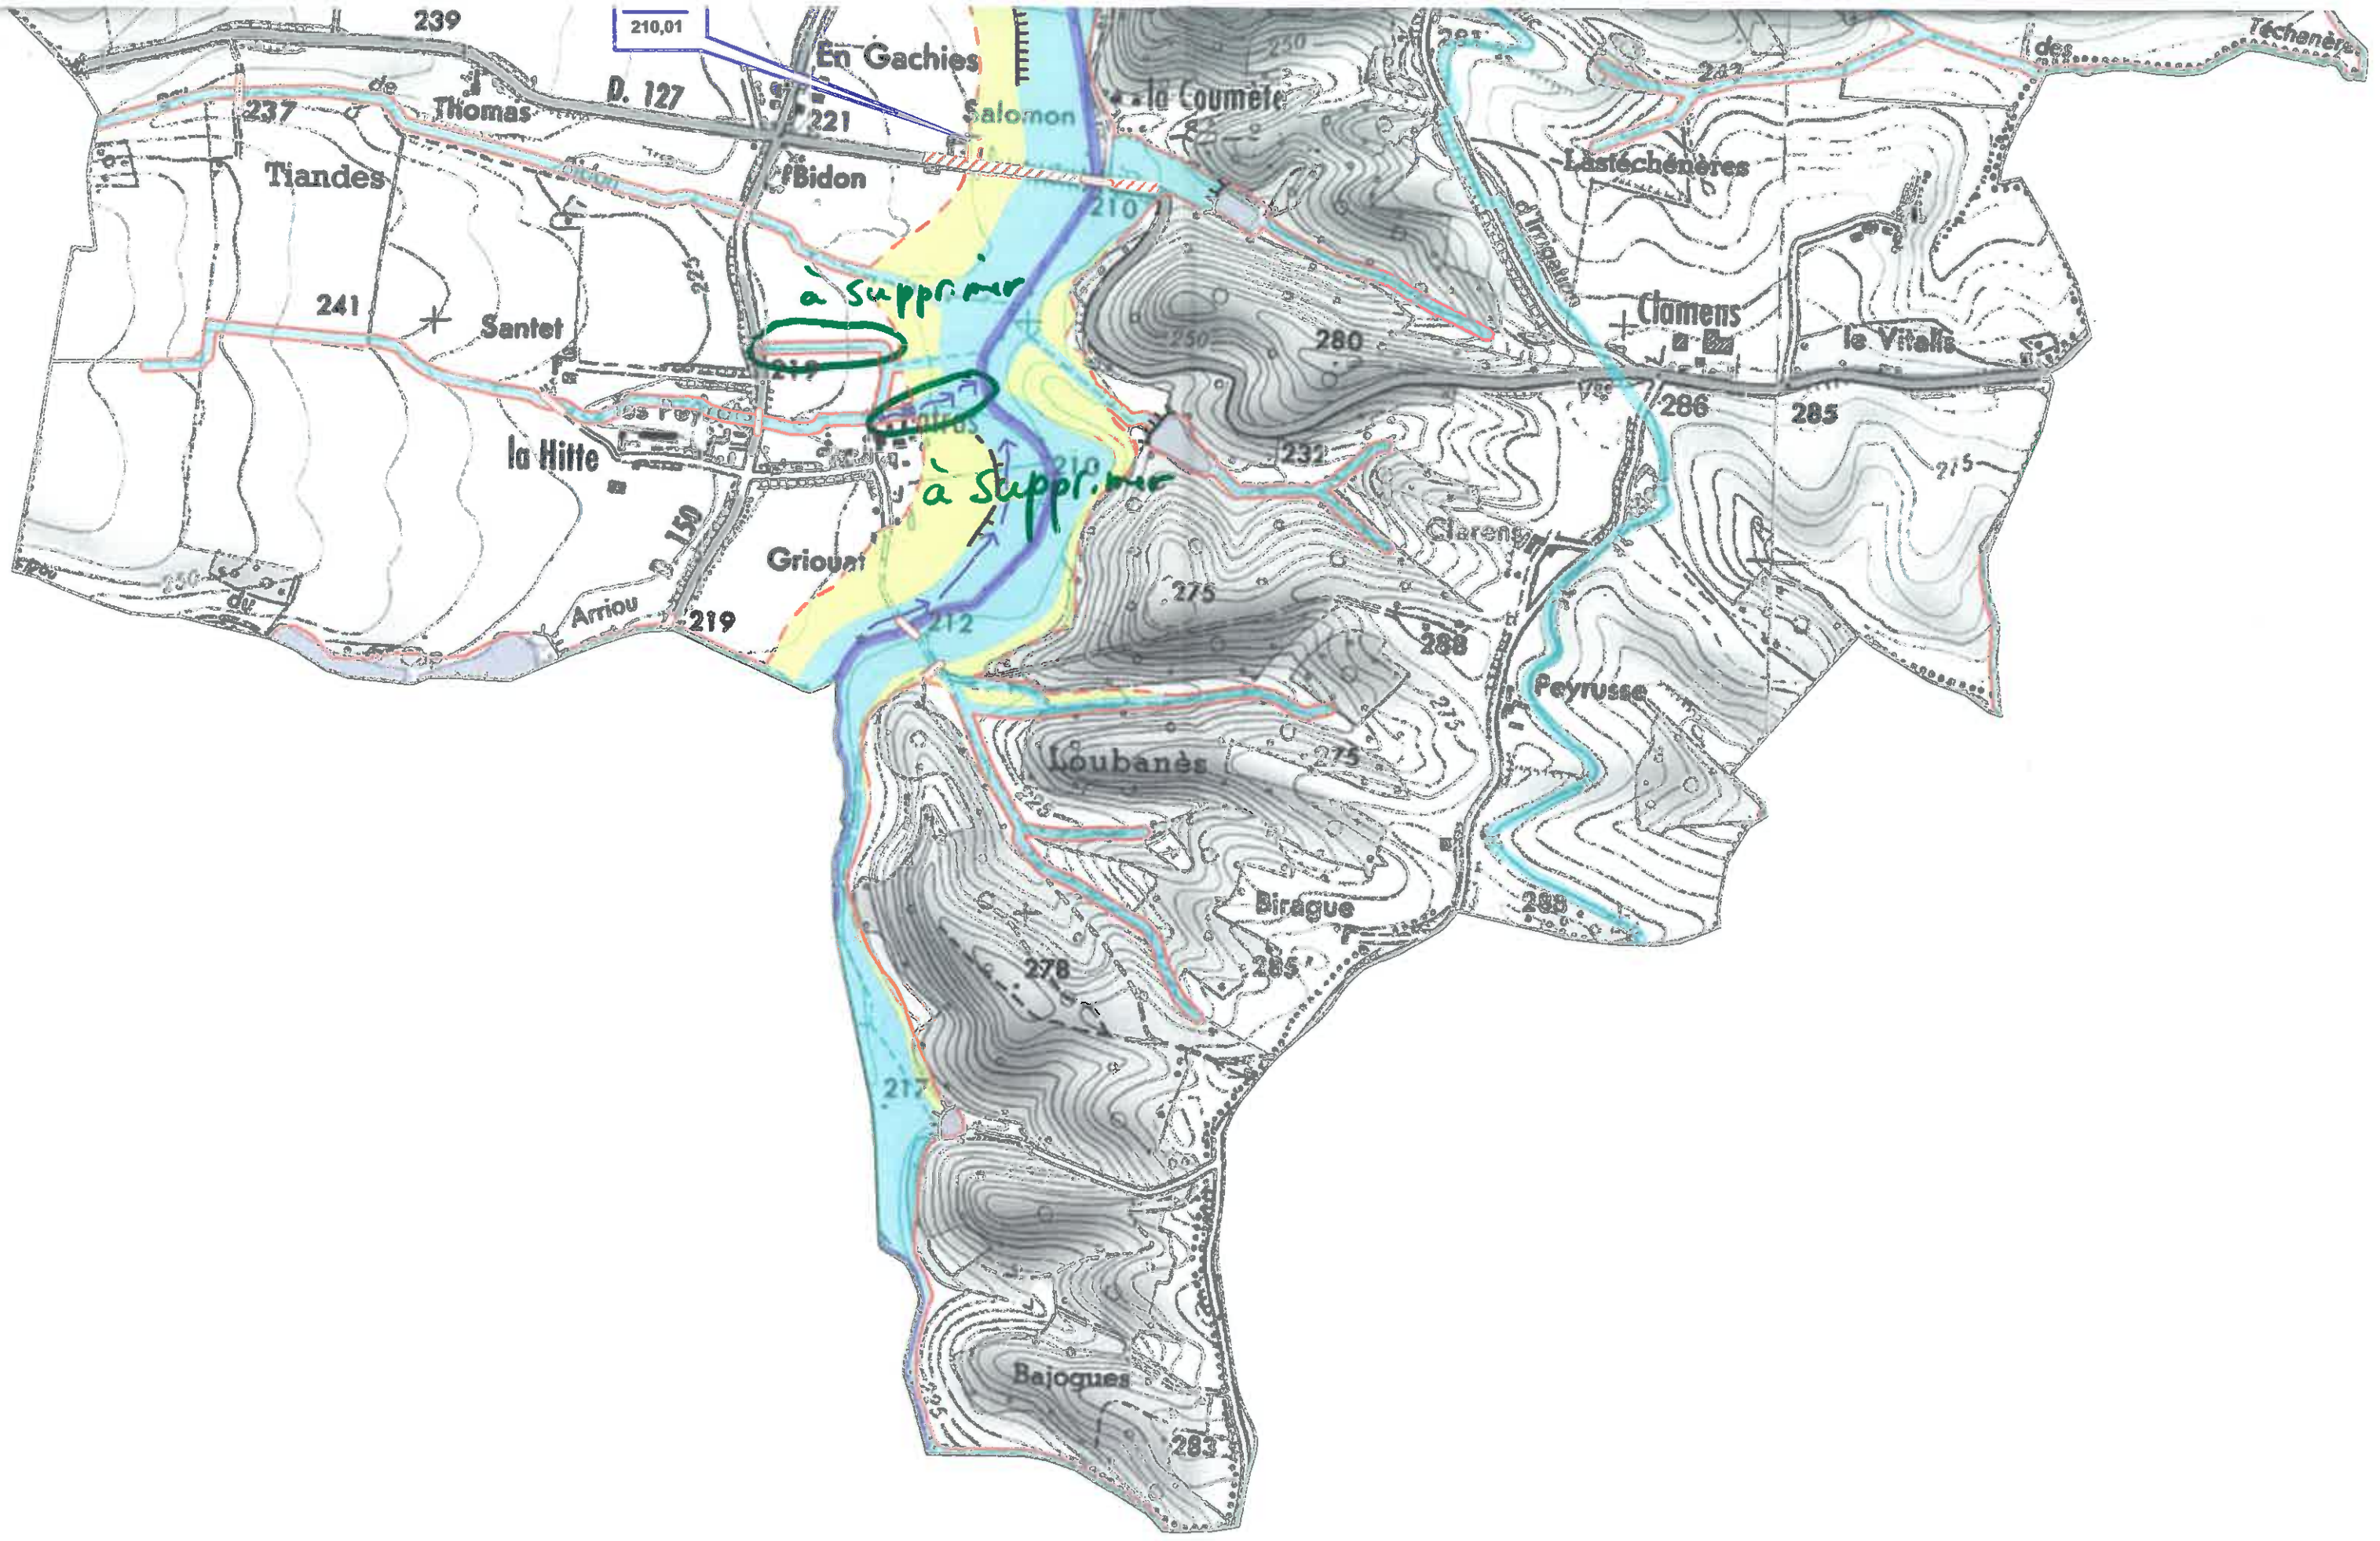

Mappe pour l'axe NARANT de 3005 Pans

MARTIN et DAVID A MODIFIER

La fosse n'existant plus

La fosse qui coule pas

Modification suite aux observations de M. MARTIN DAVID et JEAN PIERRE le 07/04/2017

maintenir

ANNEXE n°4

... Comment peut-on s'imaginer
que dans le GERS
réputé sec, aux rivières anodines...

Commune de Saint-Arroman

ANNEXE n°5

Plan n° 1

ANNEXE n° 6

LARROQUE EN CALIN

ANNEXE n°7