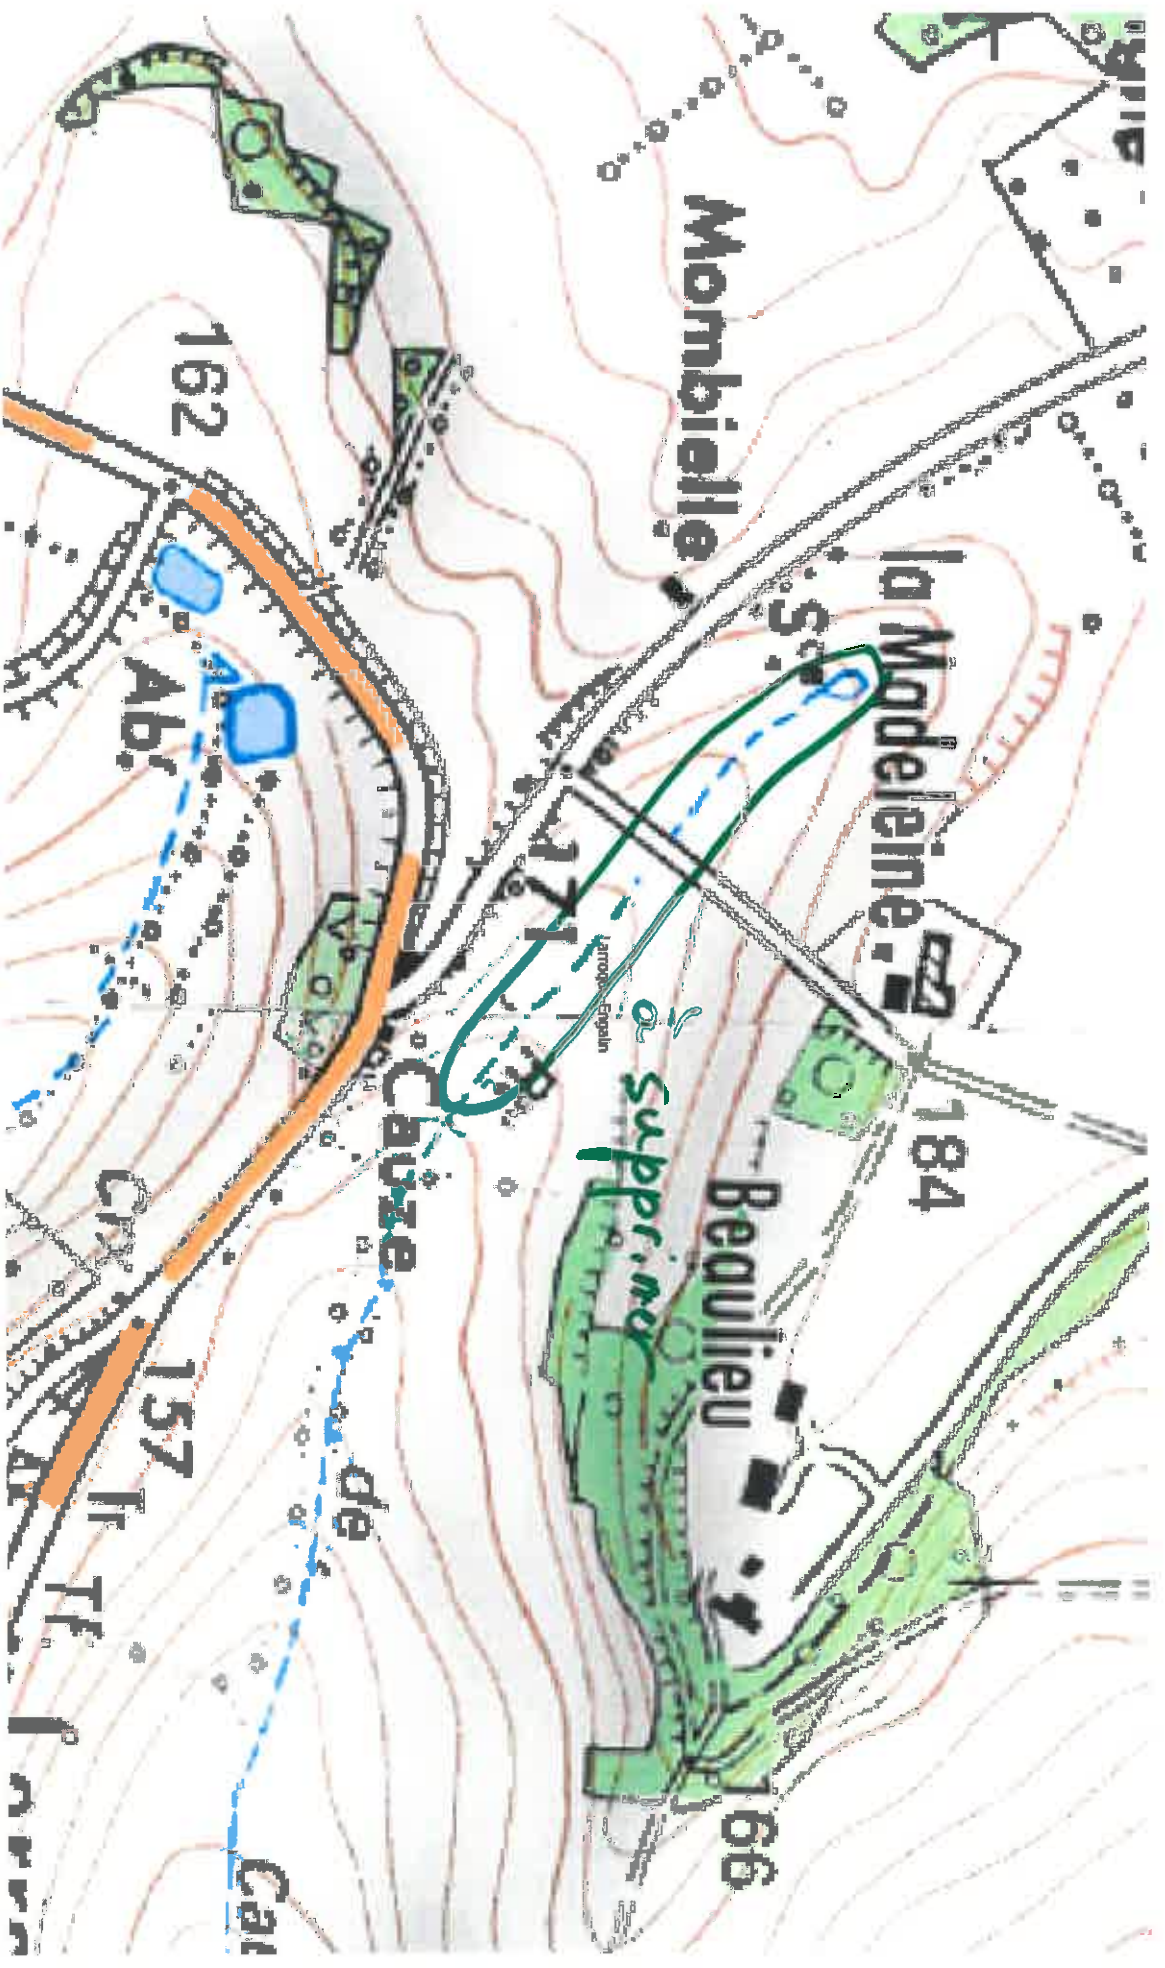

Mappe pour l'axe NARANT de 3005 Pans

MARTIN et DAVID A MODIFIER

La fosse n'existant plus

La fosse qui coule pas

Modification suite aux observations de M. MARTIN DAVID et JEAN PIERRE le 07/04/2017

maintenir

ANNEXE n°4

... Comment peut-on s'imaginer
que dans le GERS
réputé sec, aux rivières anodines...

Commune de Saint-Arroman

ANNEXE n°5

Plan n° 1

ANNEXE n° 6

LARROQUE EN CALIN

ANNEXE n°7