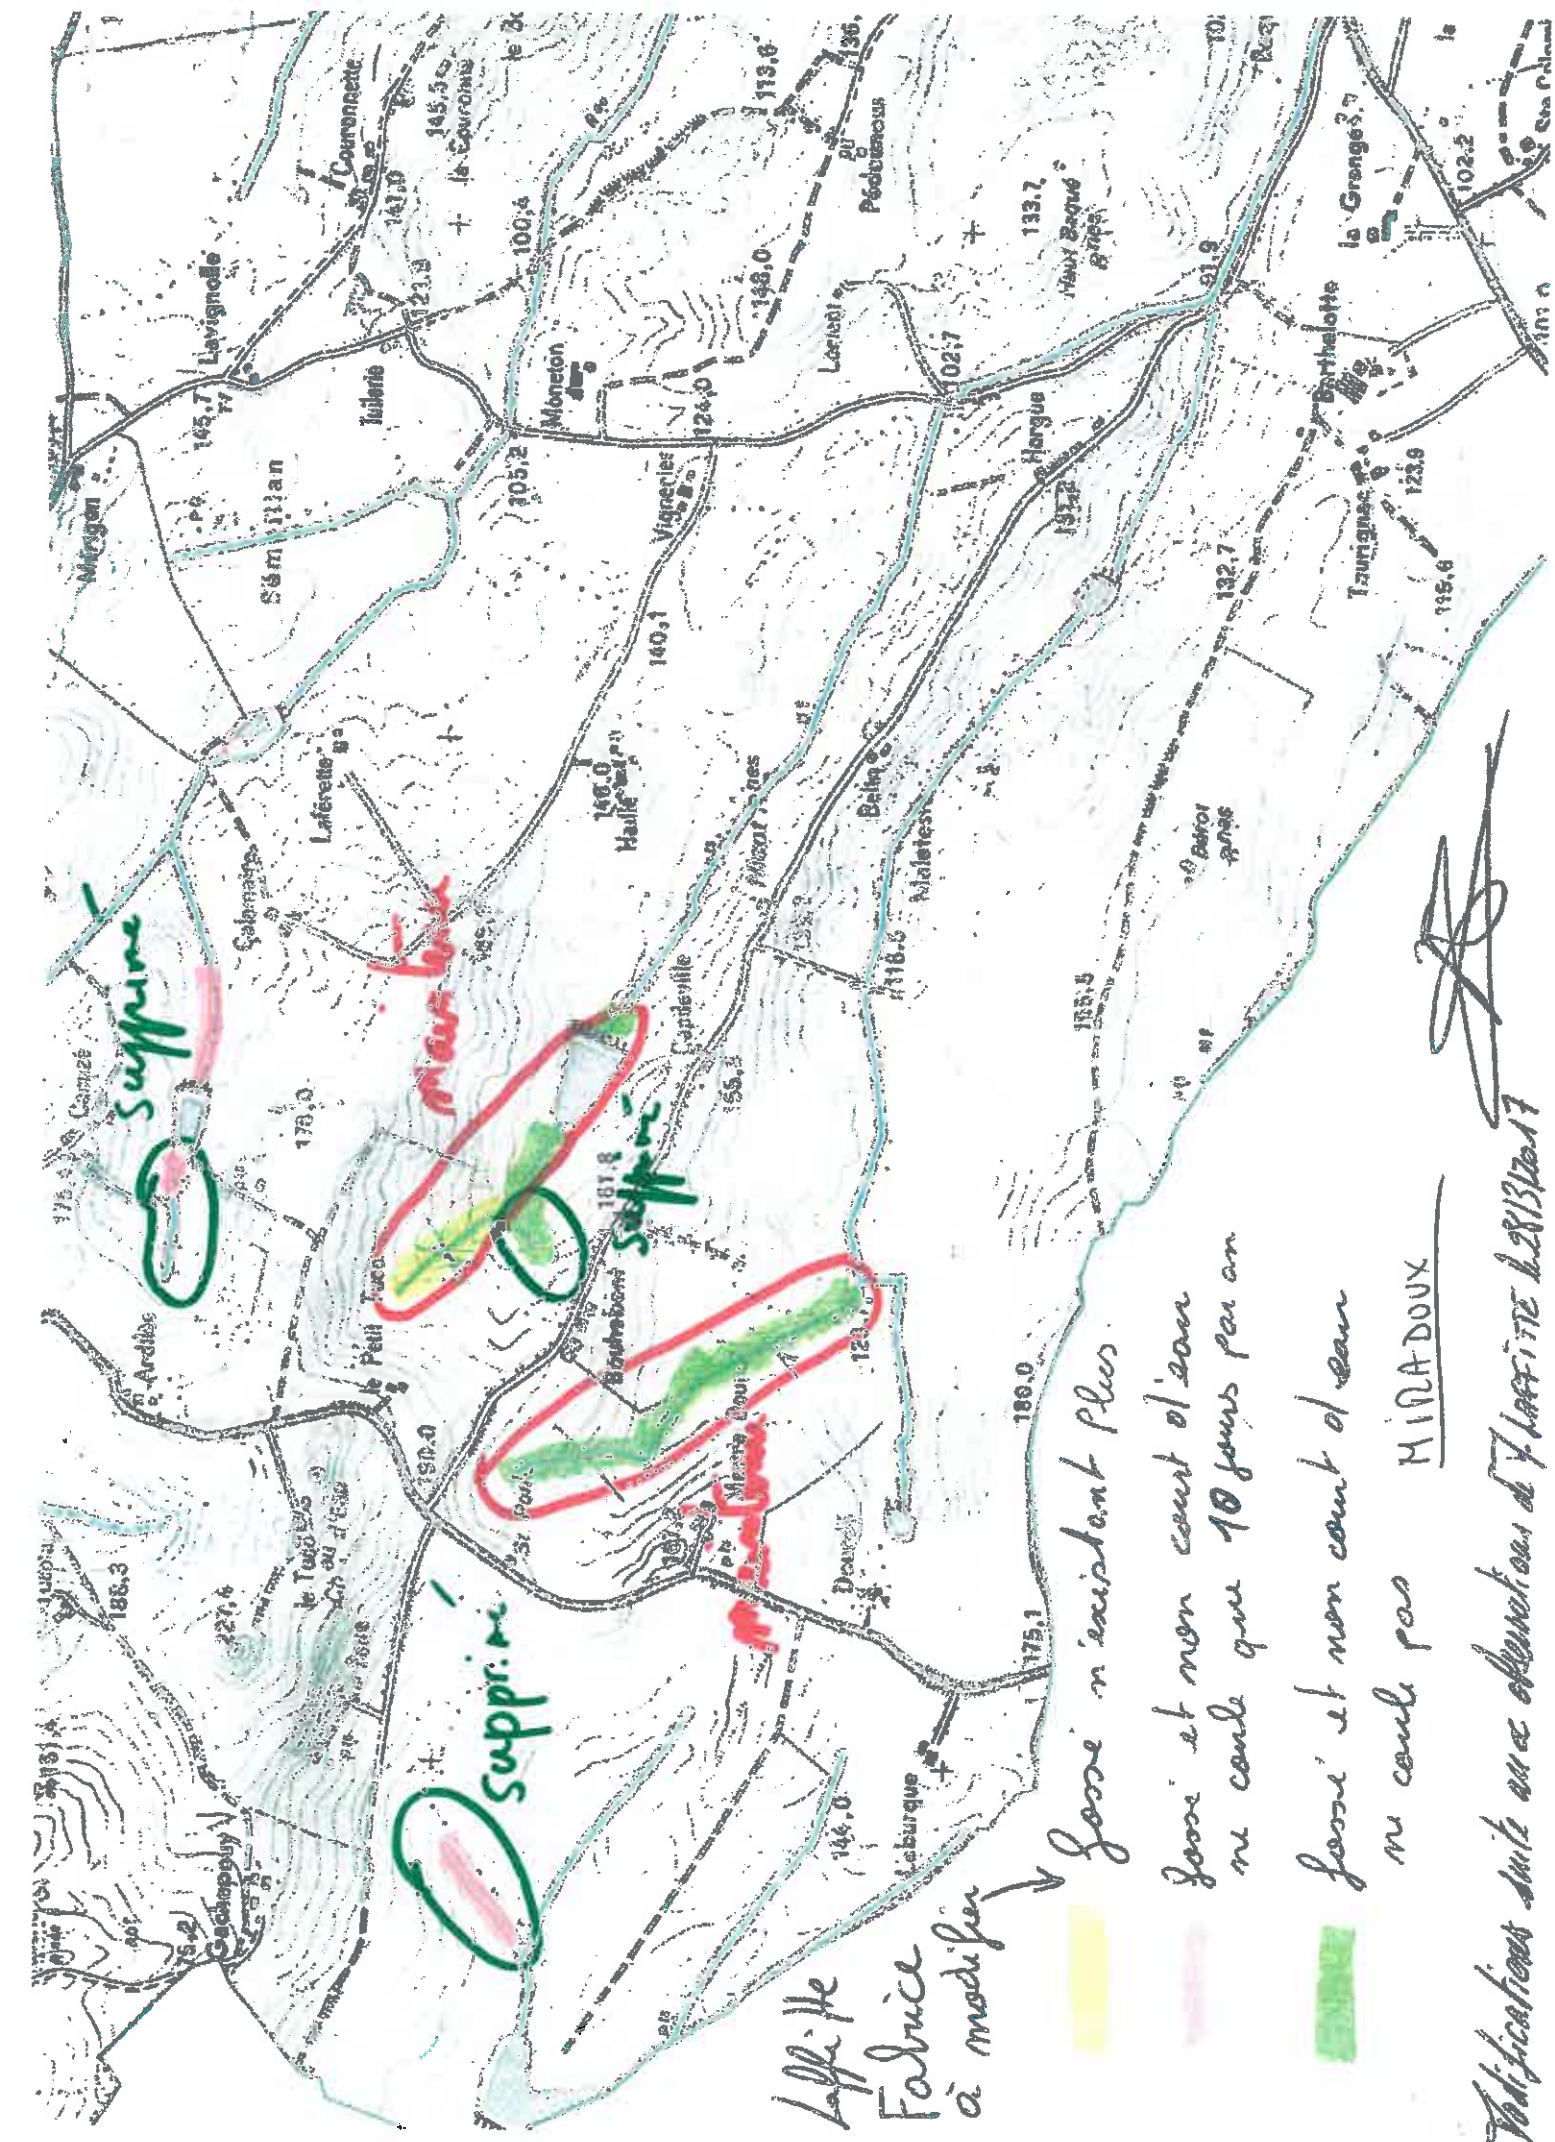

Mappe pour l'axe NARANT de 3005 Pans

MARTIN et DAVID A MODIFIER

La fosse n'existant plus

La fosse qui coule pas

Modification suite aux observations de M. MARTIN DAVID et JEAN PIERRE le 07/04/2017

maintenir

maintenir

Supprimé

Laffitte
 Fabrice
 à modifier

fosse n'existent plus

fosse et non coulé et son
me coule que 10 jours par an

fosse et non coulé et son
me coule pas

MIRADOUX

Modifications suite aux observations de F. LAFFITTE le 28/12/2017