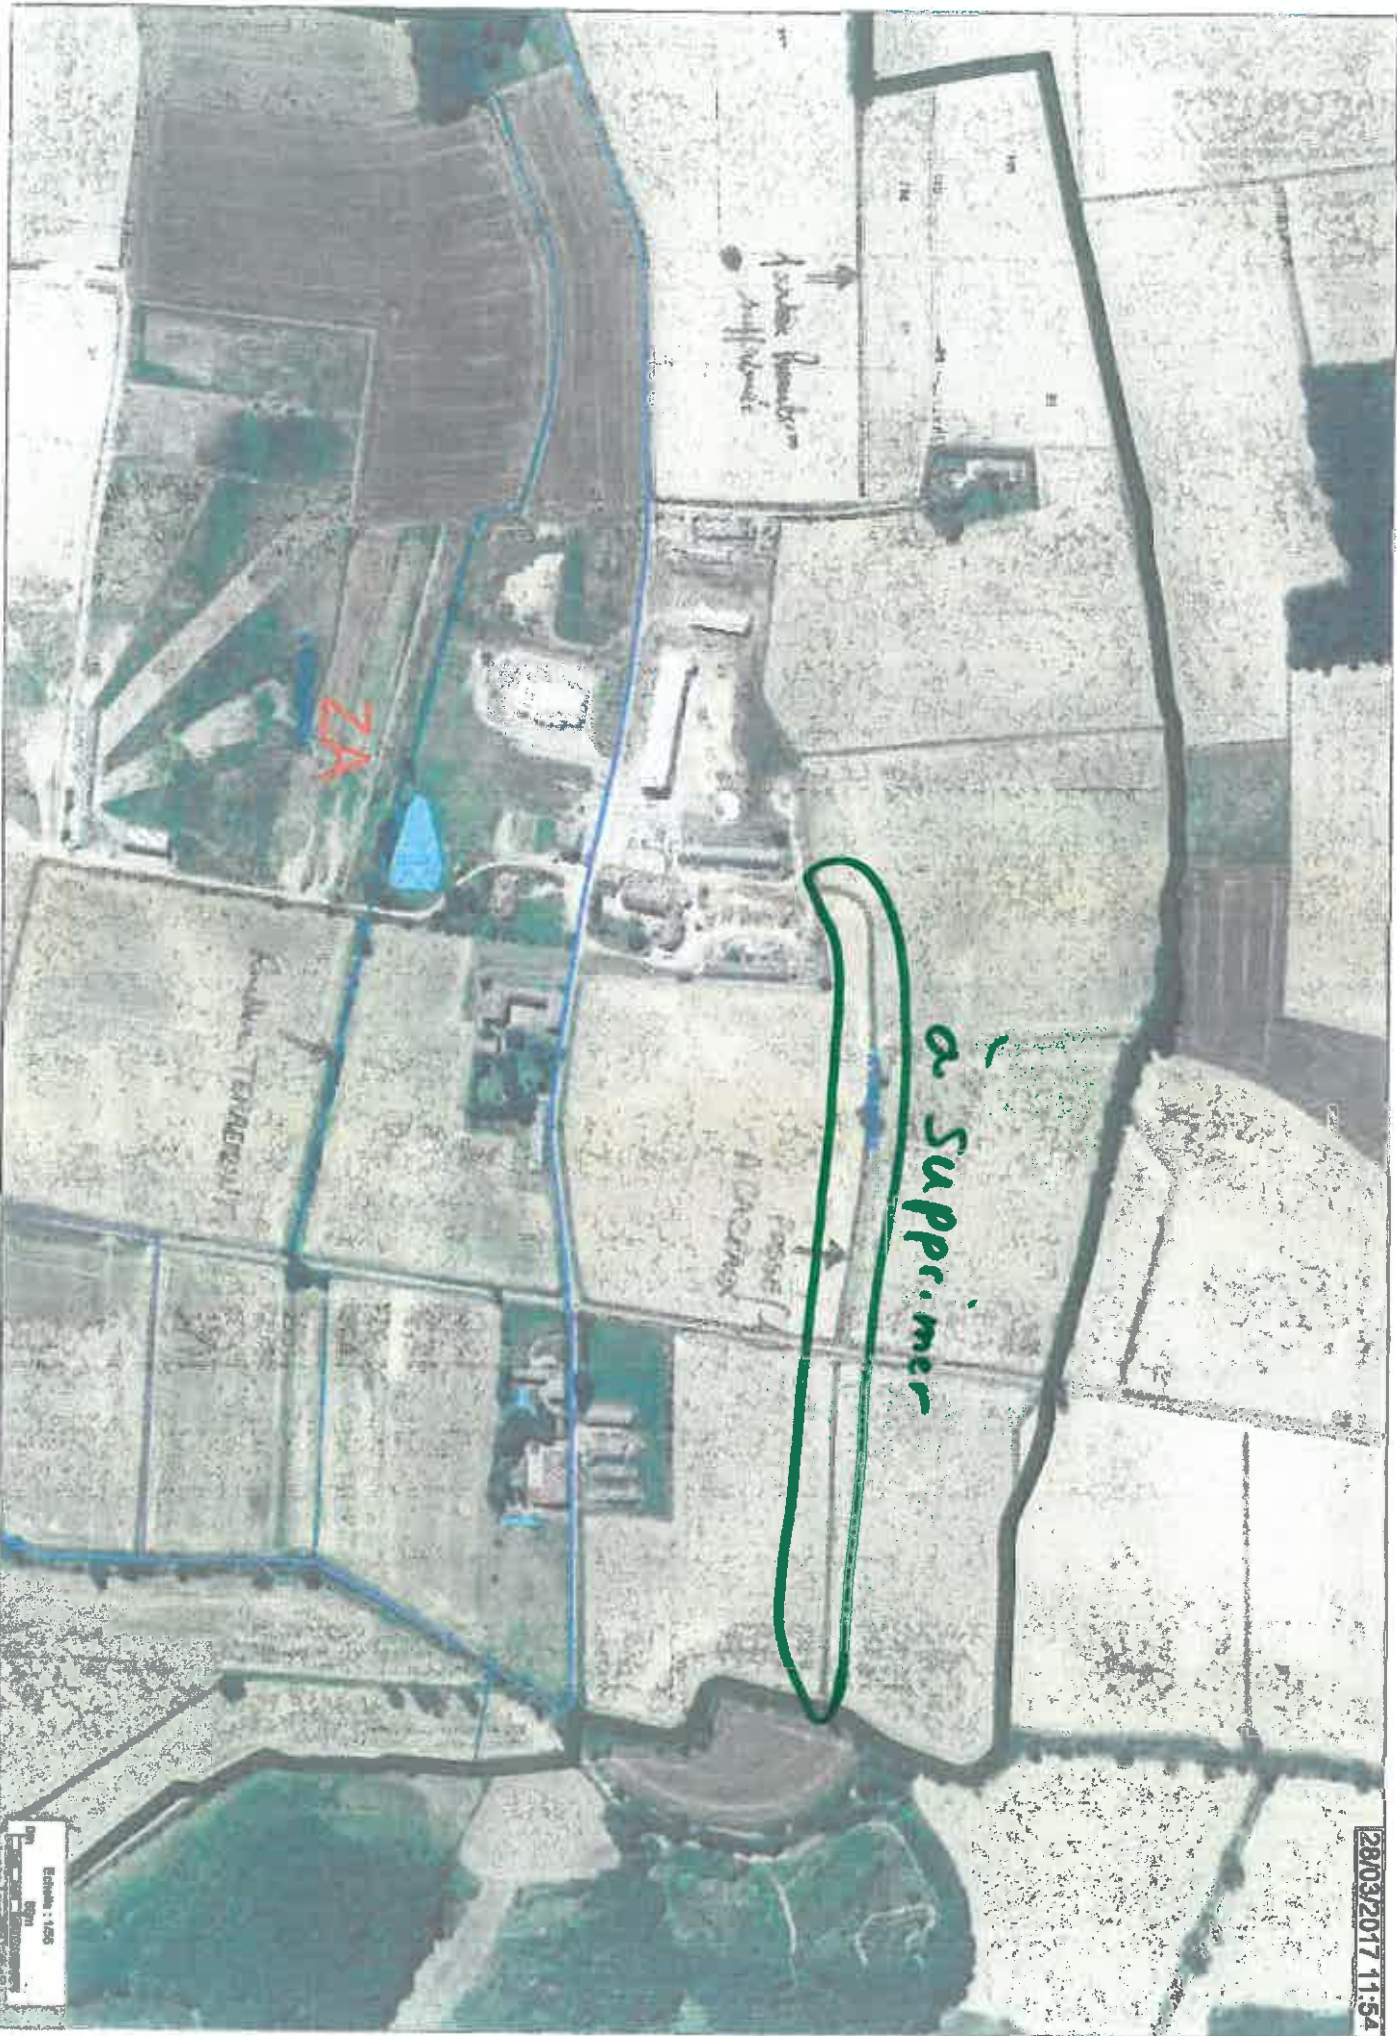

Mappe pour l'axe NARANT de 3005 Pans

MARTIN et DAVID A MODIFIER

La fosse n'existant plus

La fosse qui coule pas

Modification suite aux observations de M. MARTIN DAVID et JEAN PIERRE le 07/04/2017

maintenir

-  Plan d'eau
-  Cours d'eau
-  Limite d'encalssant
-  Limite communale

Parties Actuellement Urbanisées (PAU) en zone inondable

Opère

ANNEXE n° 3

Pavie parcelles n° B0 21 et B0 22

Povie parcela n: B056

Parte parcelle m: BW 62

ANNEXE n°4

... Comment peut-on s'imaginer
que dans le GERS
réputé sec, aux rivières anodines...

Commune de Saint-Arroman

ANNEXE n°5

Plan n° 1

ANNEXE n° 6

LARROQUE EN CALIN

ANNEXE n°7