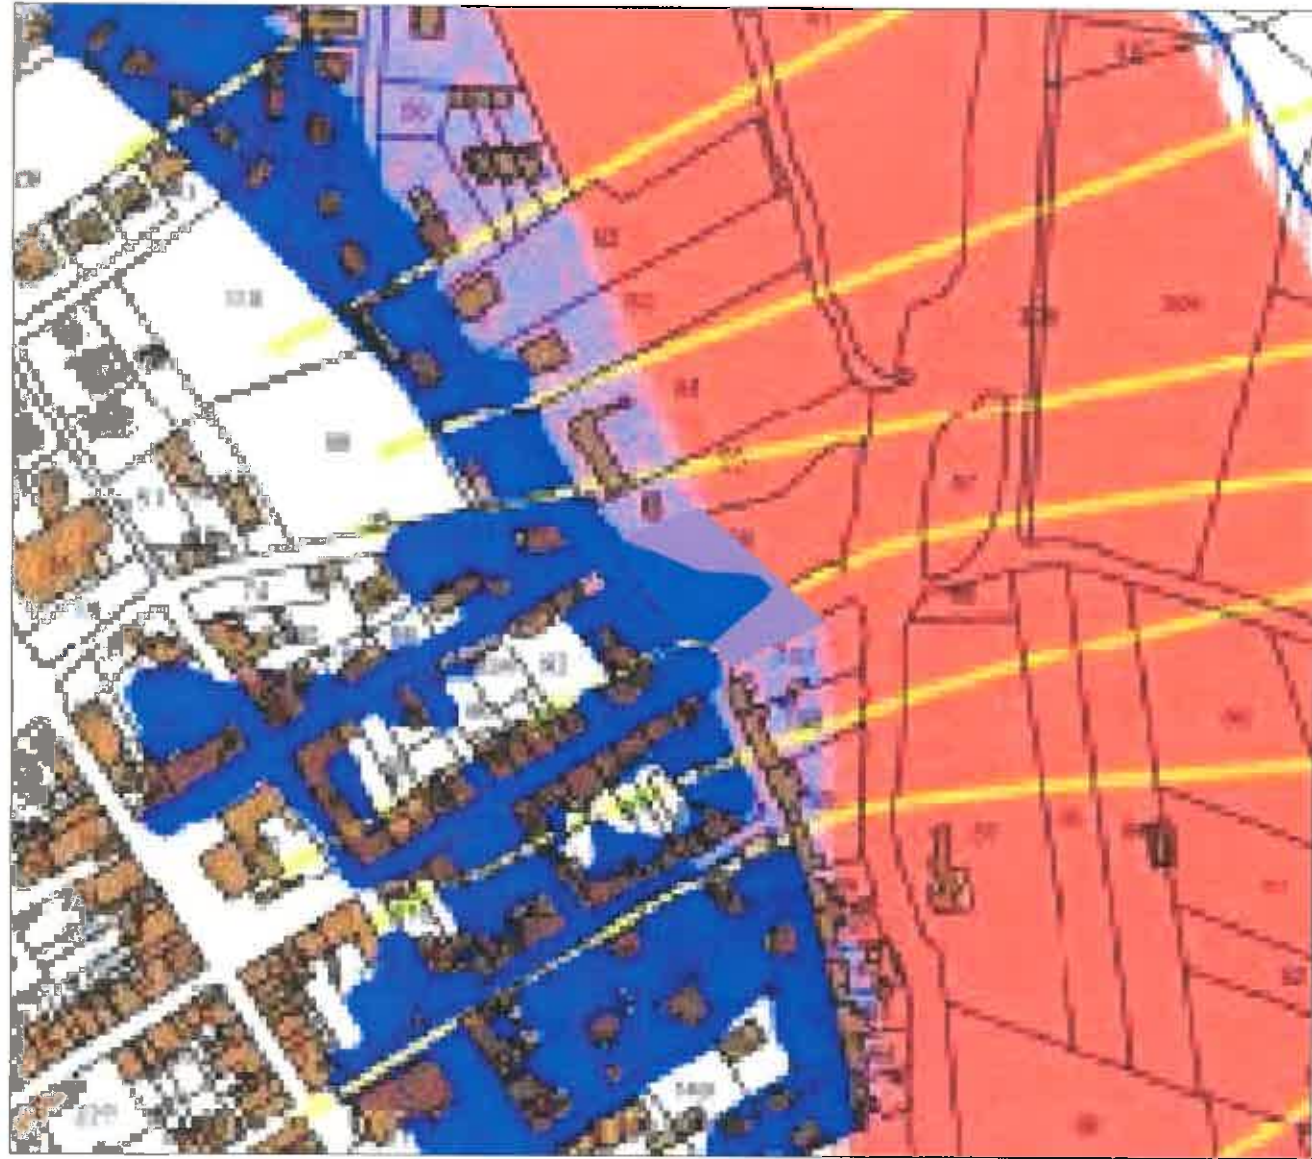

-  Plan d'eau
-  Cours d'eau
-  Limite d'encalssant
-  Limite communale

Parties Actuellement Urbanisées (PAU) en zone inondable

Opère

ANNEXE n° 3

Pavie parcelles n° B0 21 et B0 22

Povie parcela n: B056

Parte parcelle m: BW 62

ANNEXE n°4

... Comment peut-on s'imaginer
que dans le GERS
réputé sec, aux rivières anodines...

Commune de Saint-Arroman

ANNEXE n°5

Plan n° 1

ANNEXE n° 6

LARROQUE EN CALIN

ANNEXE n°7