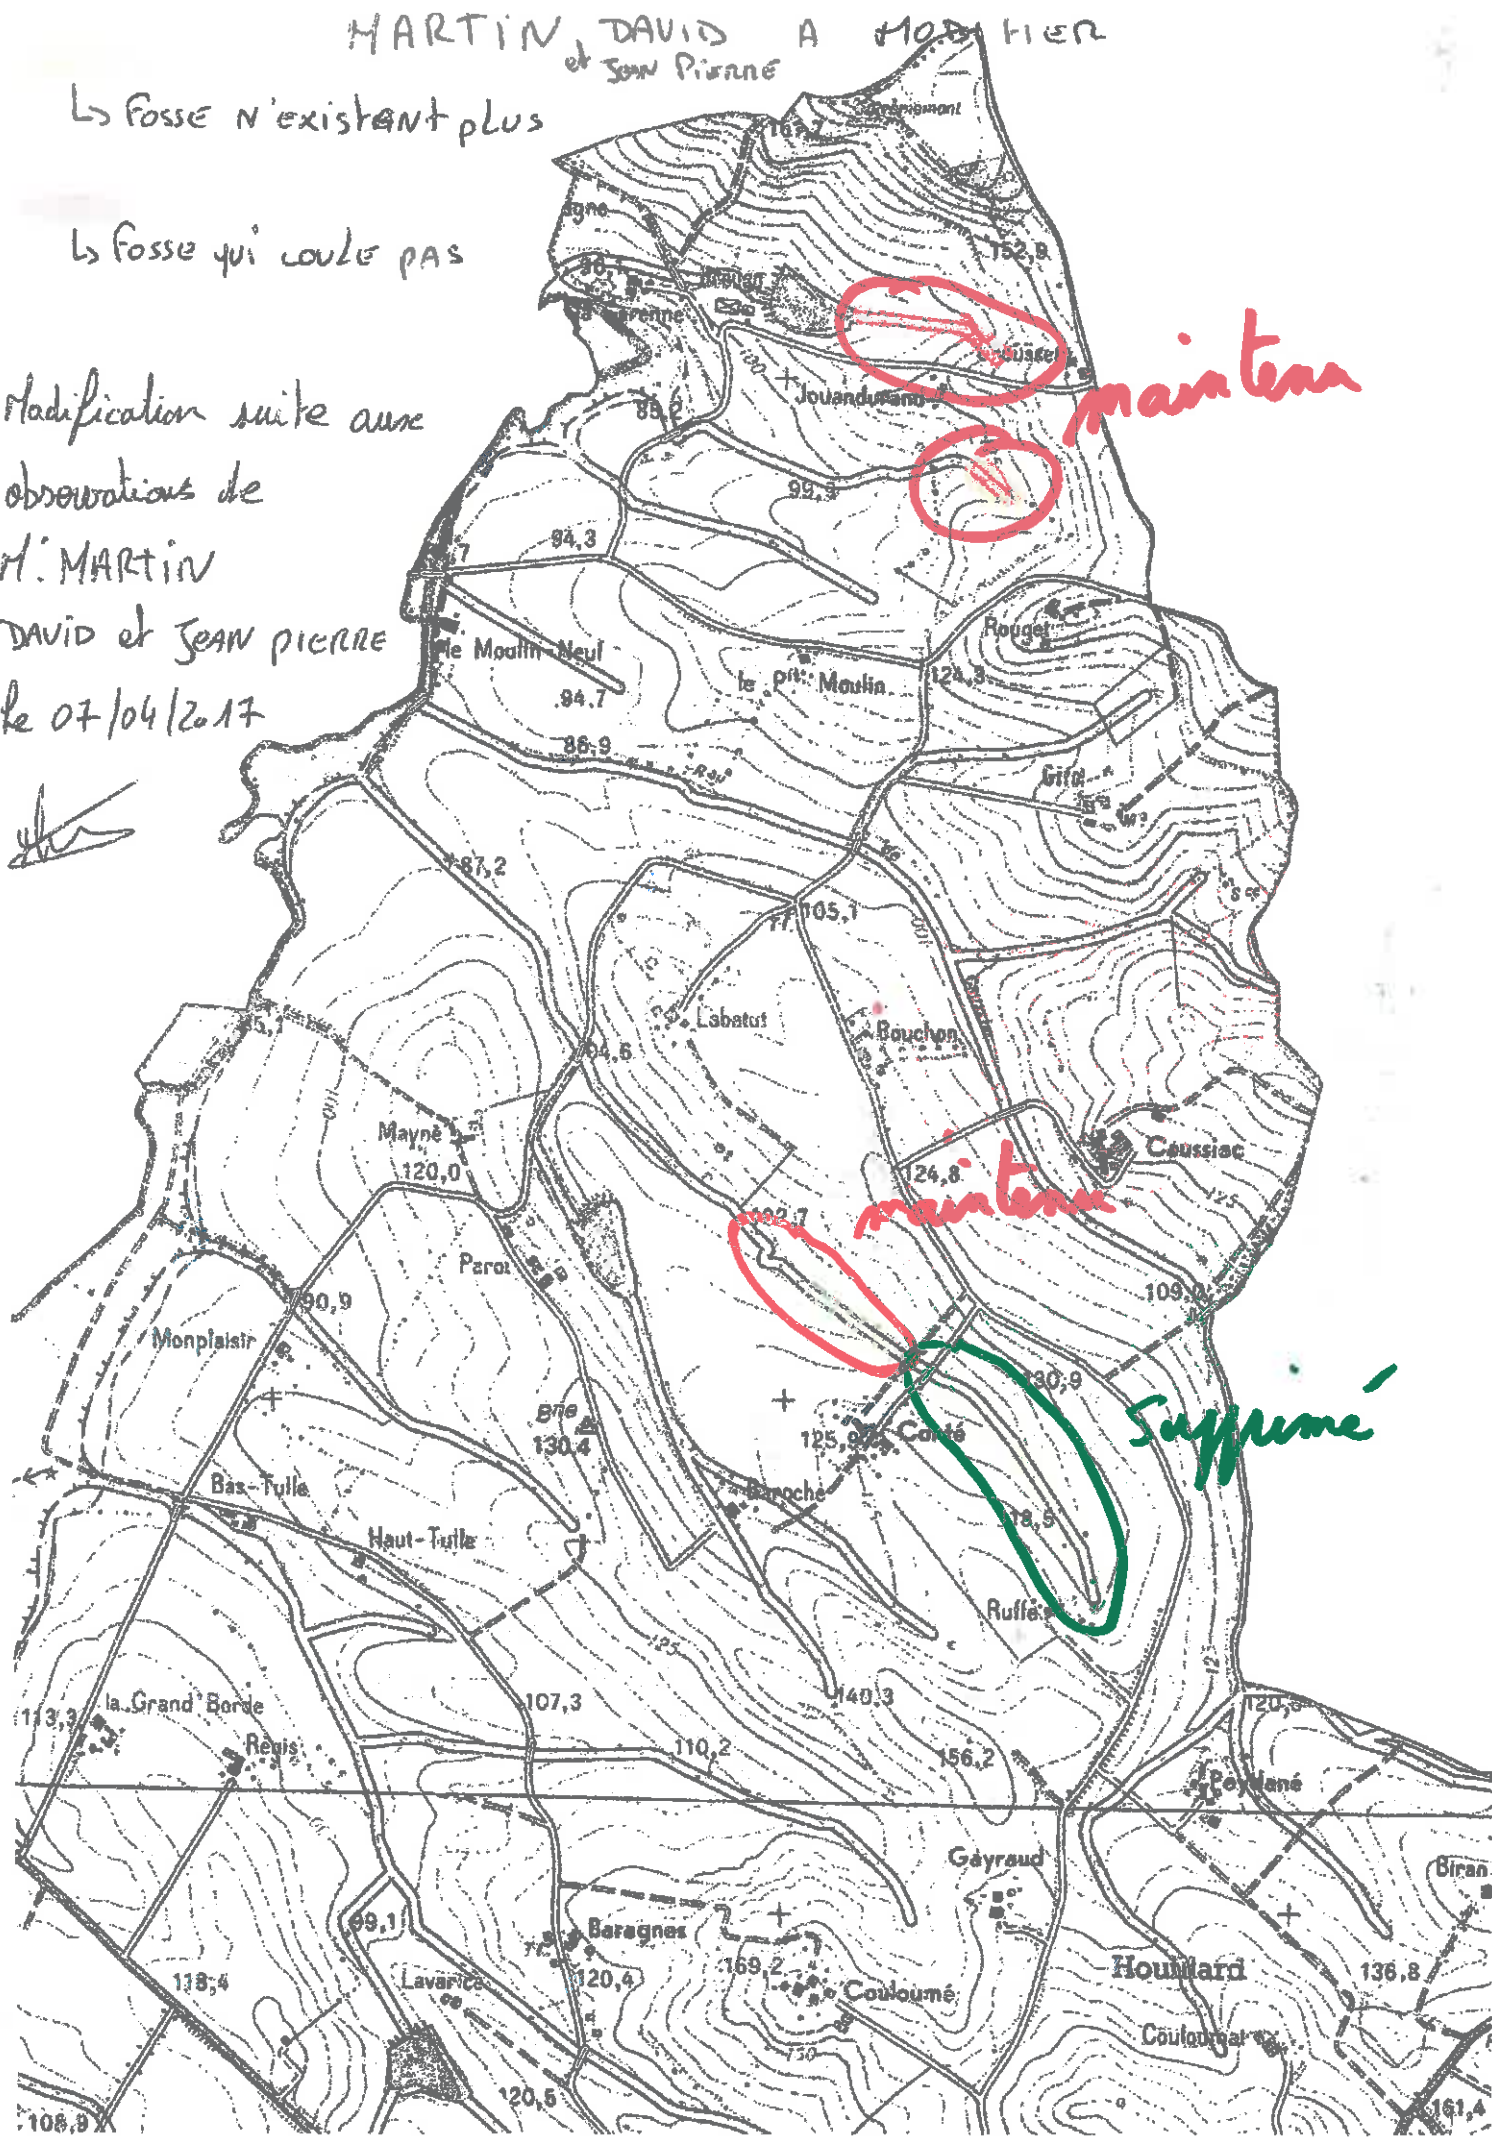

Mappe pour l'axe NARANT de 3005 Pans

MARTIN et DAVID A MODIFIER

La fosse n'existant plus

La fosse qui coule pas

Modification suite aux observations de M. MARTIN DAVID et JEAN PIERRE le 07/04/2017

maintenir