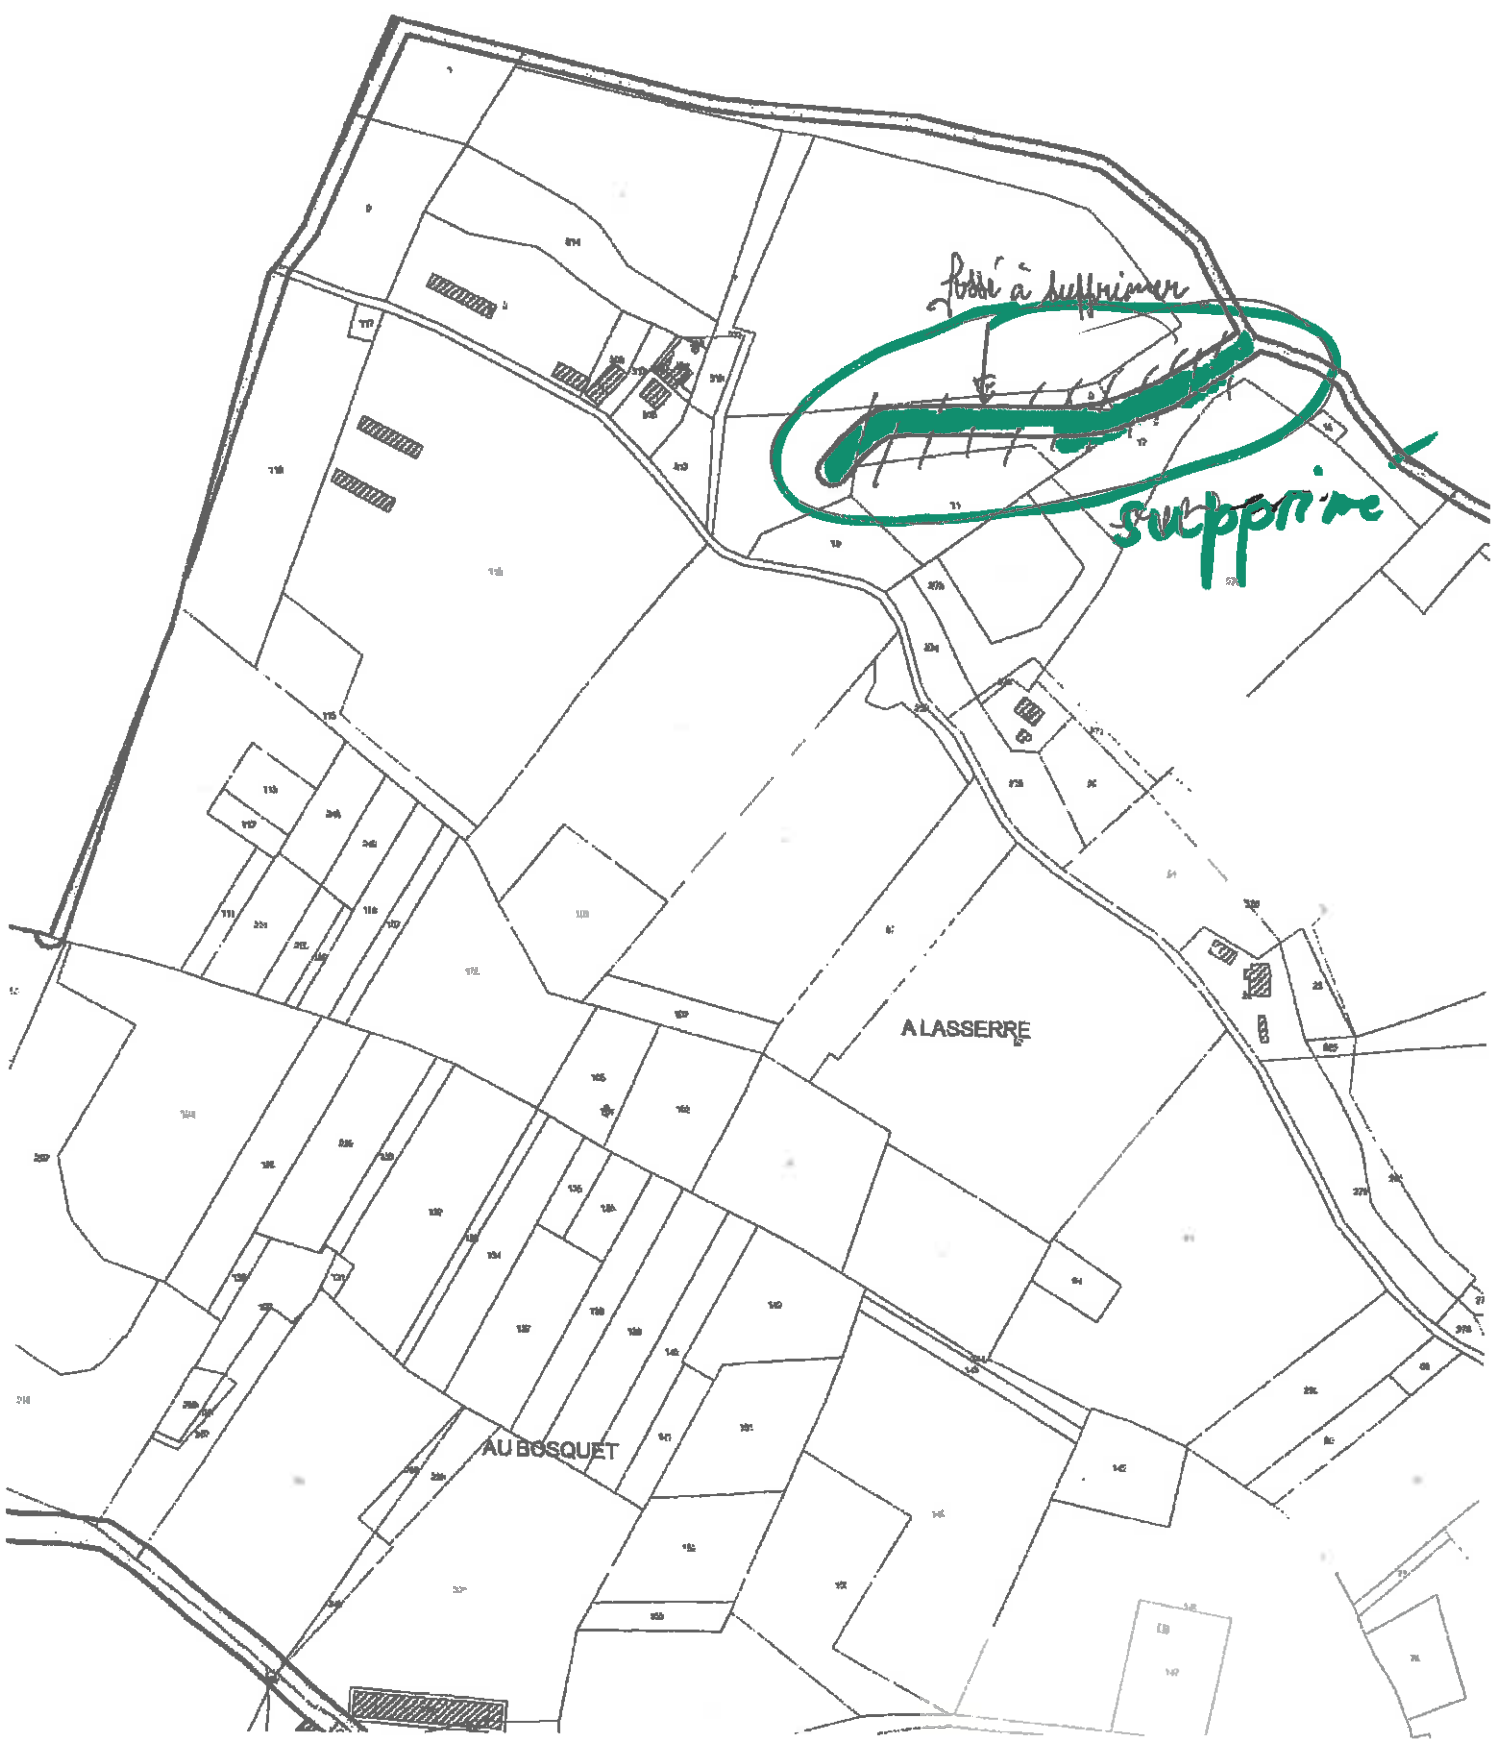

Planche 4
Commune AVENSAC