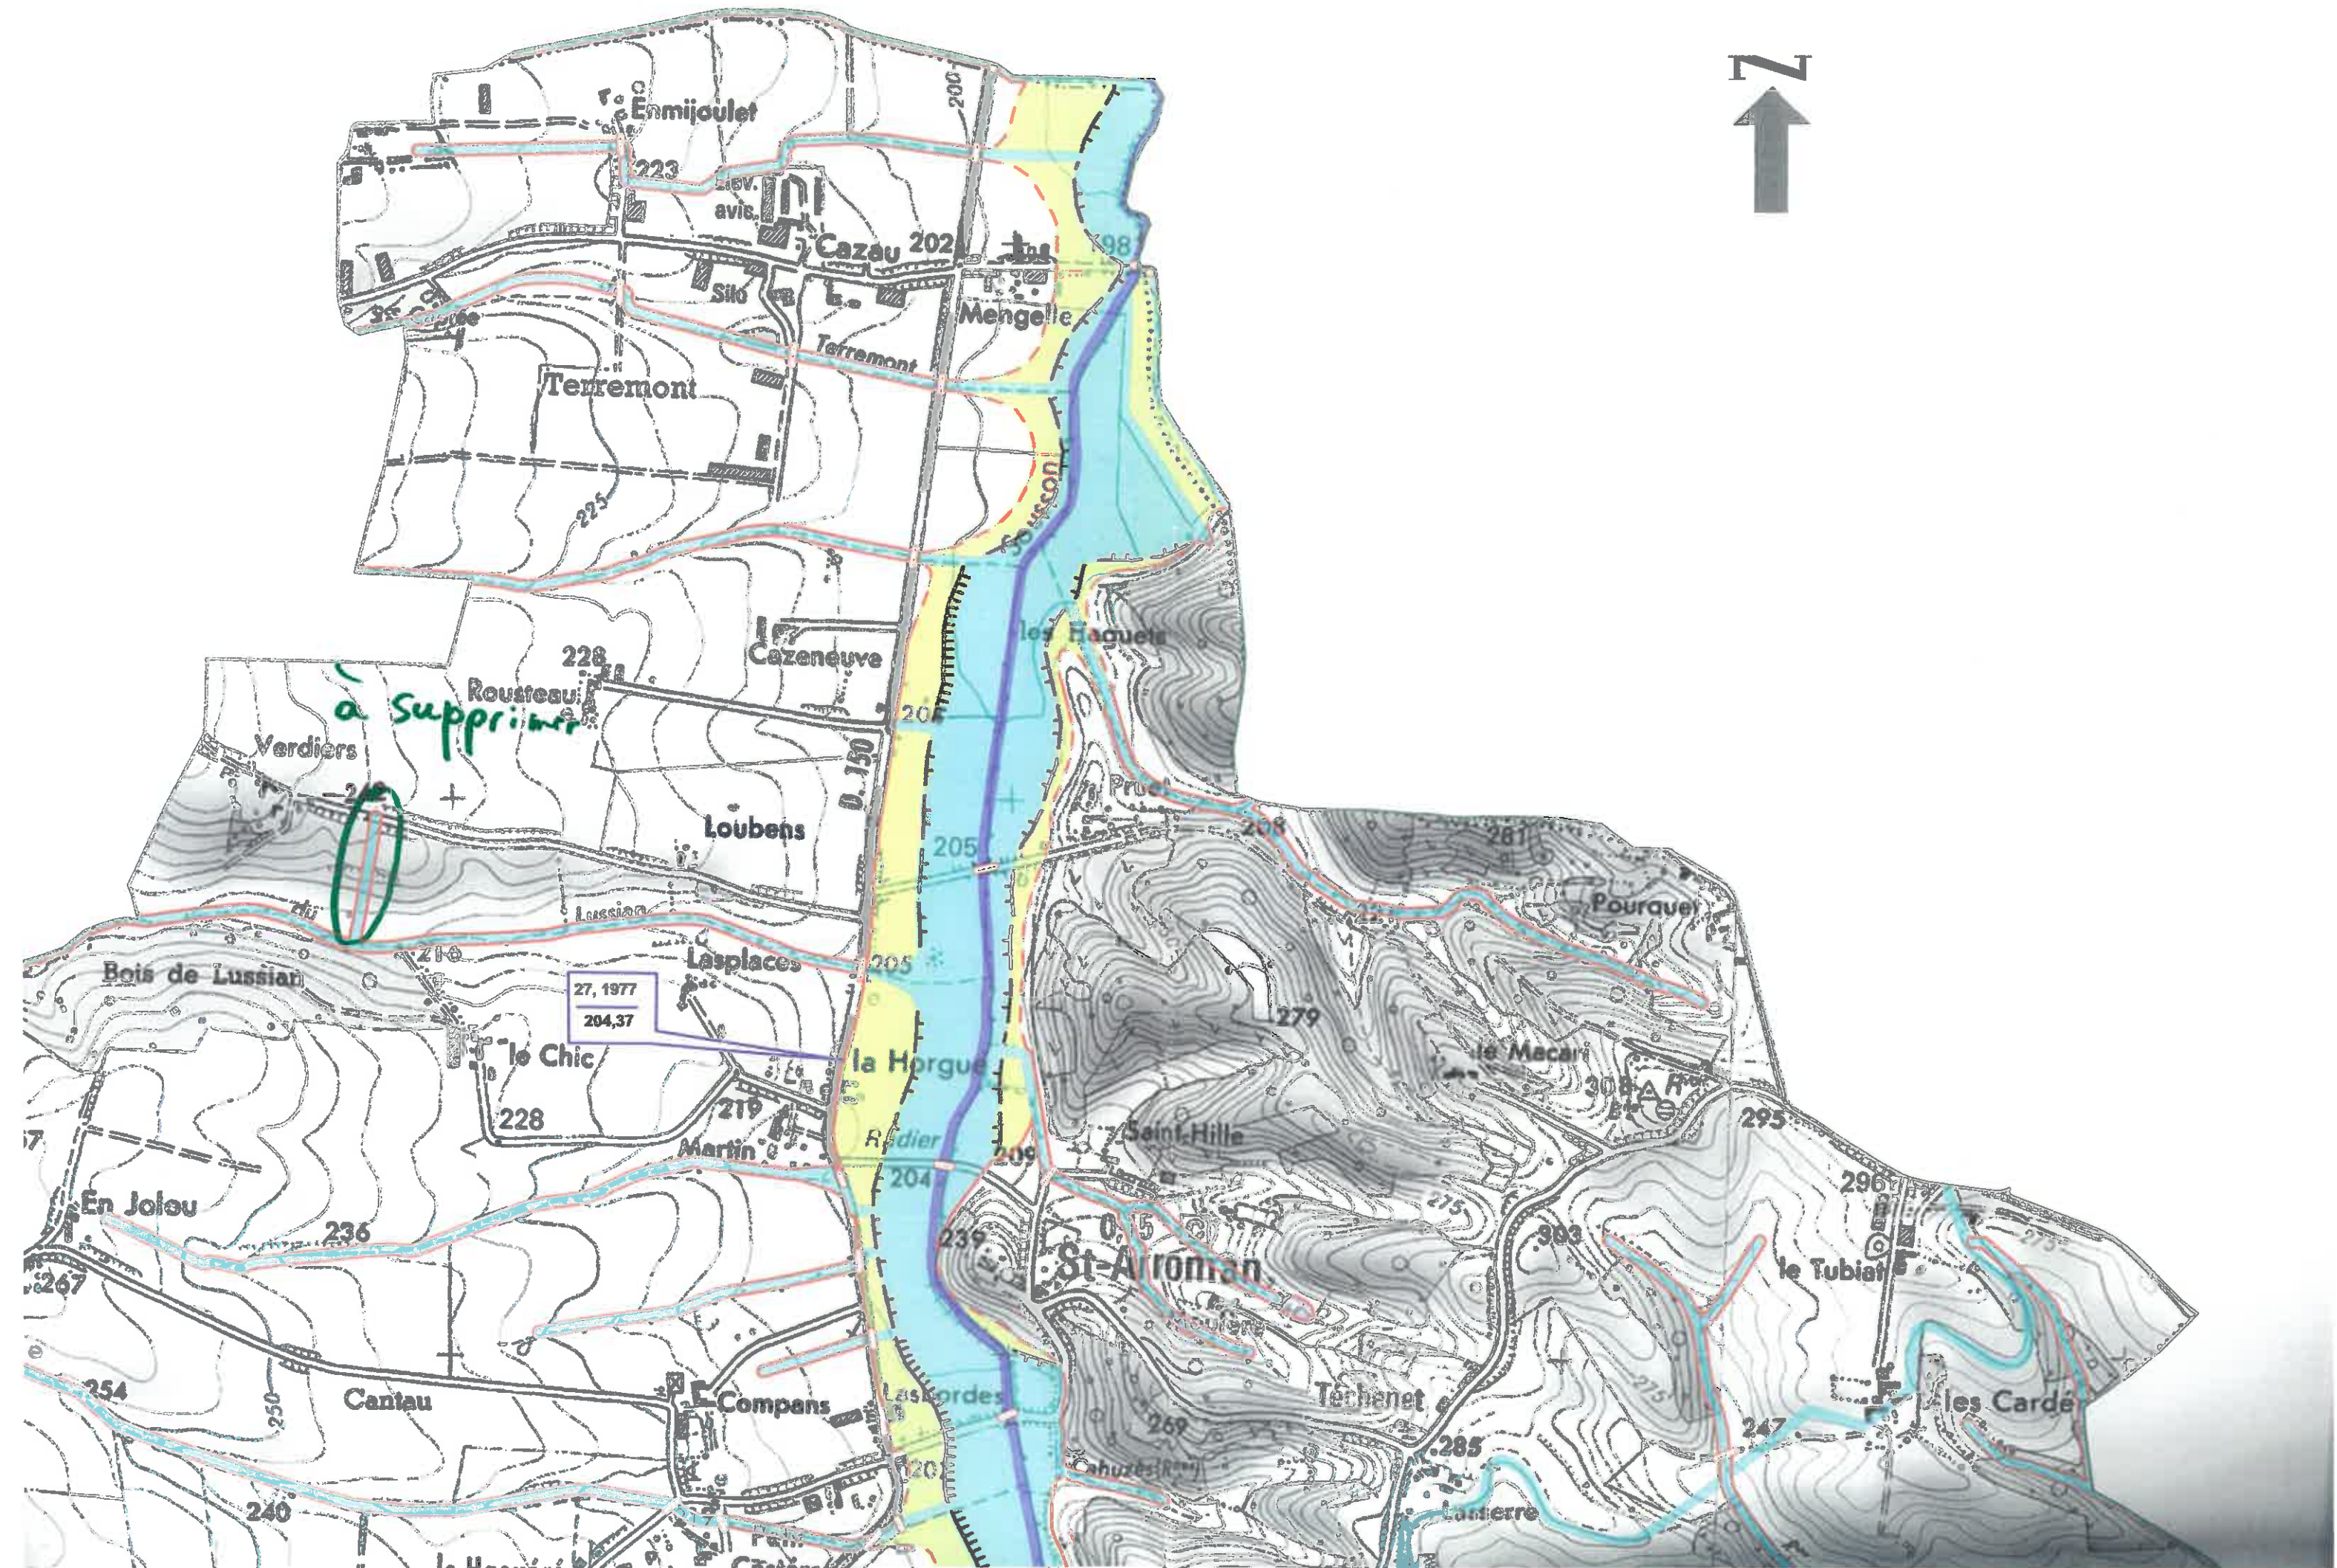

Mappe pour l'axe NARANT de 3005 Pans

MARTIN et DAVID A MODIFIER

La fosse n'existant plus

La fosse qui coule pas

Modification suite aux observations de M. MARTIN DAVID et JEAN PIERRE le 07/04/2017

maintenir

ANNEXE n°4

... Comment peut-on s'imaginer
que dans le GERS
réputé sec, aux rivières anodines...

Commune de Saint-Arroman

ANNEXE n°5

Plan n° 1

ANNEXE n° 6

LARROQUE EN CALIN

ANNEXE n°7