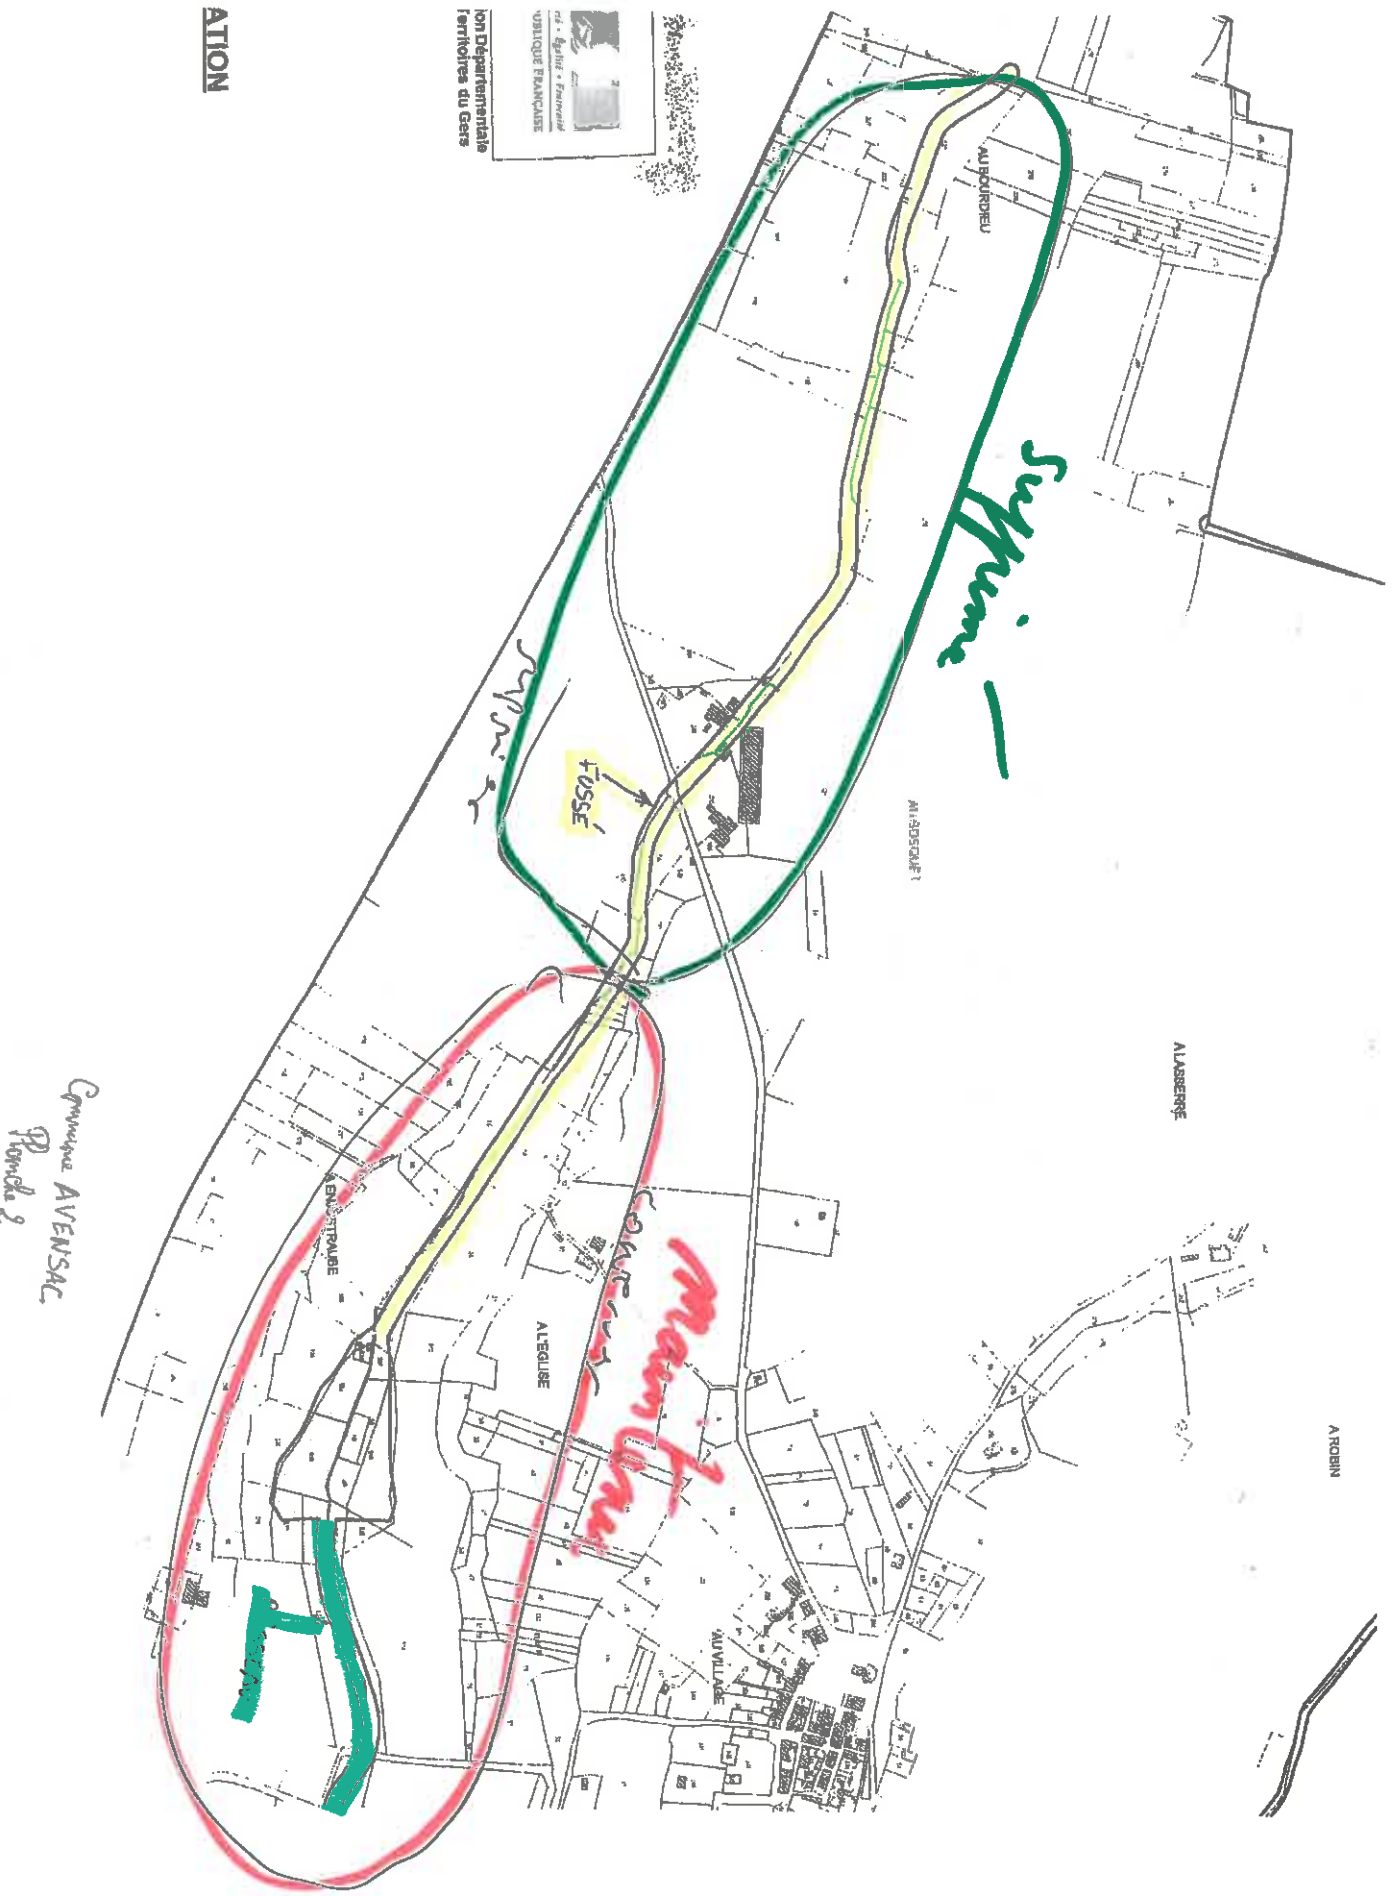

Commune AVENSAC
Parcelle 2

ATION