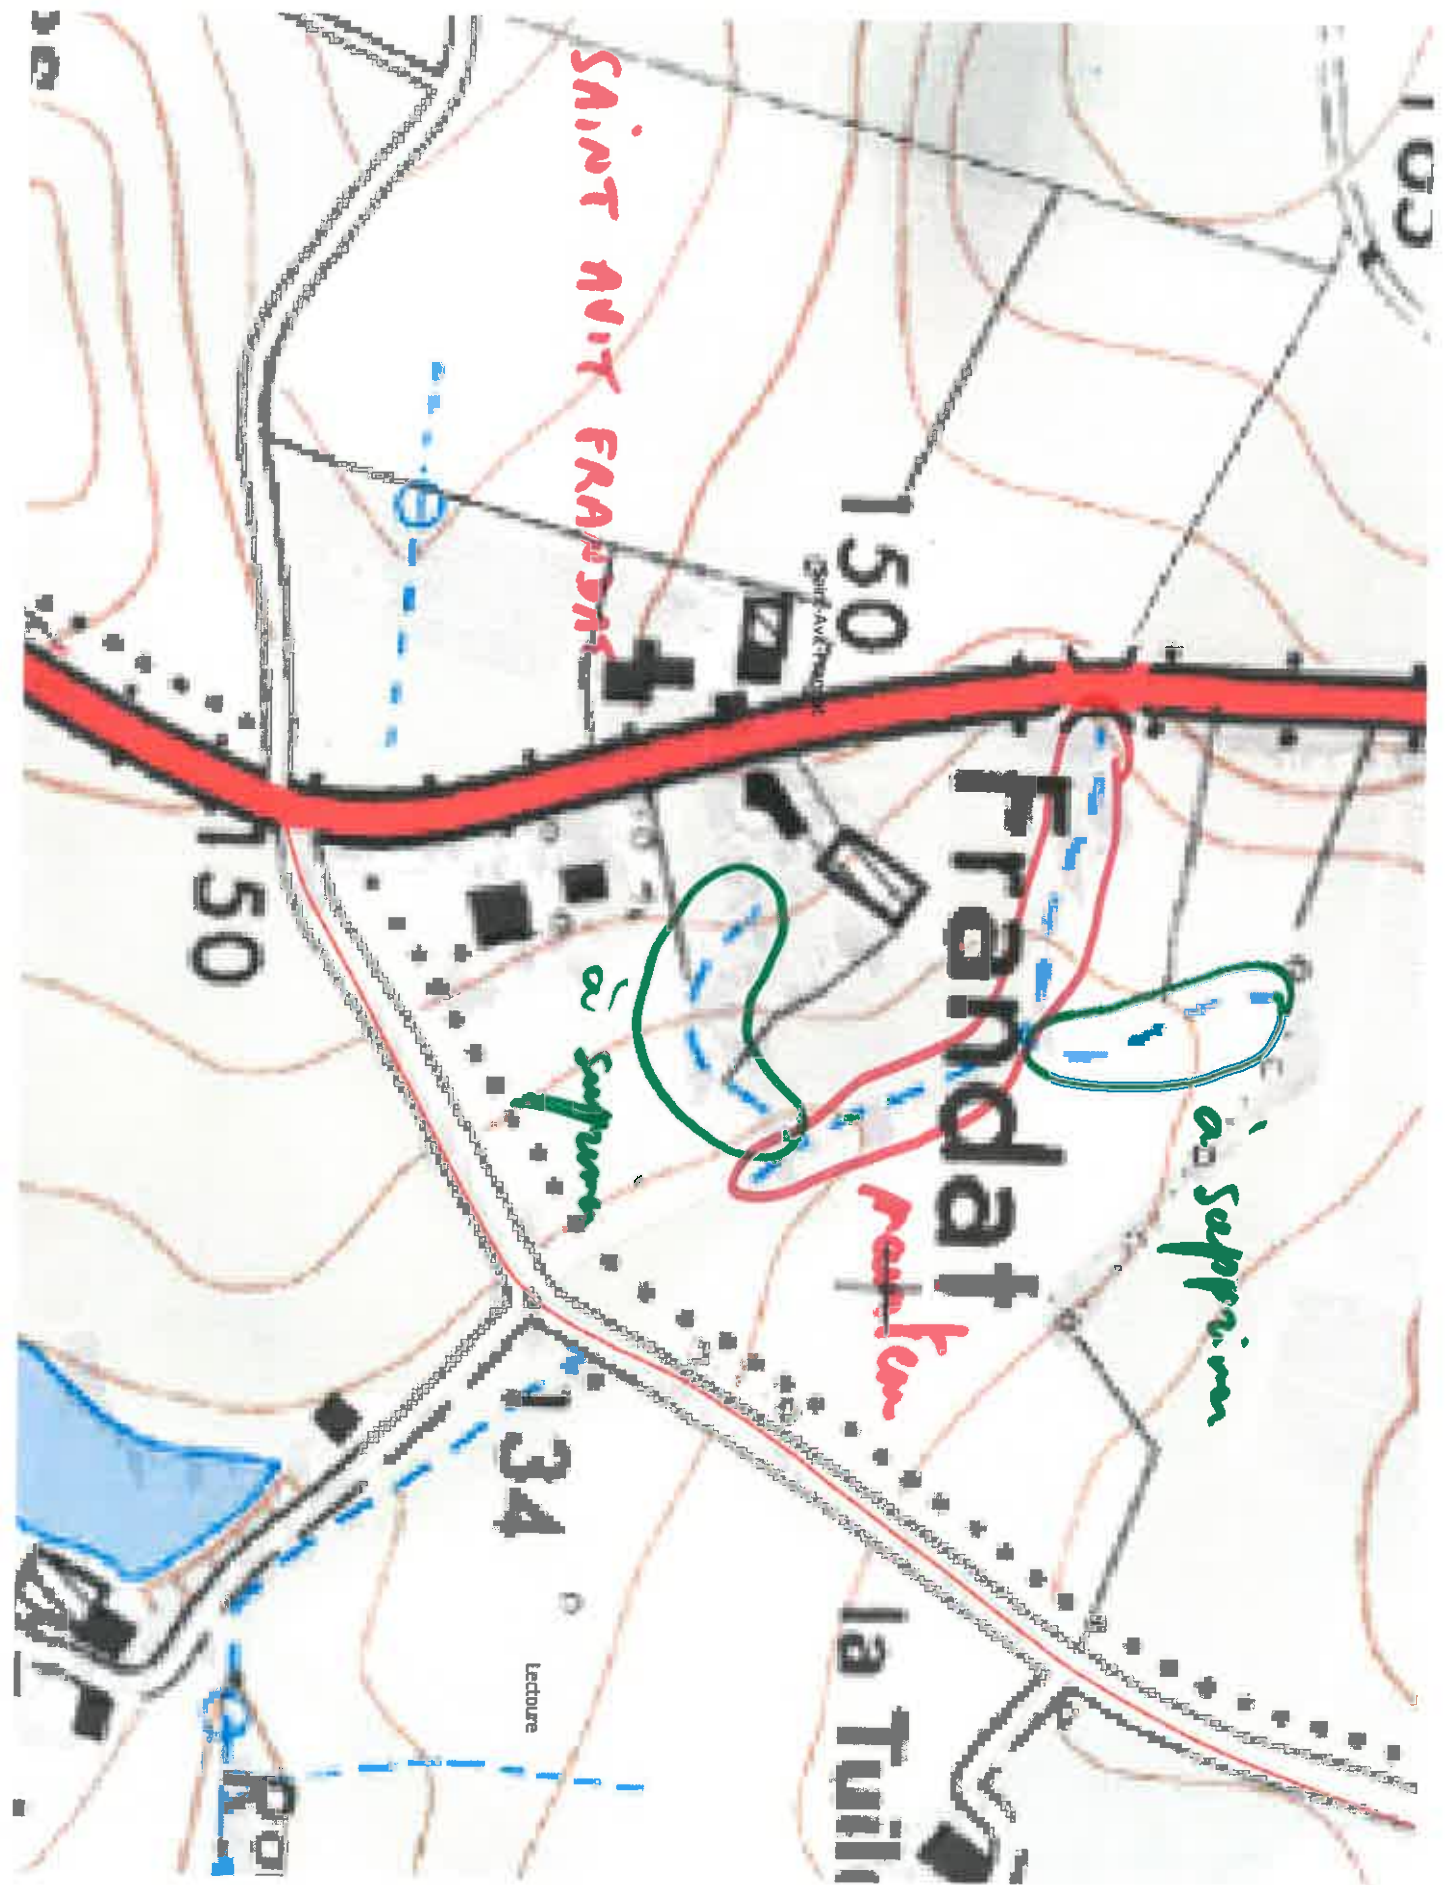

Mappe pour l'axe NARANT de 3005 Pans

MARTIN et DAVID A MODIFIER

La fosse n'existant plus

La fosse qui coule pas

Modification suite aux observations de M. MARTIN DAVID et JEAN PIERRE le 07/04/2017

maintenir

ANNEXE n°4

... Comment peut-on s'imaginer
que dans le GERS
réputé sec, aux rivières anodines...

Commune de Saint-Arroman

ANNEXE n°5

Plan n° 1

ANNEXE n° 6

LARROQUE EN CALIN

ANNEXE n°7