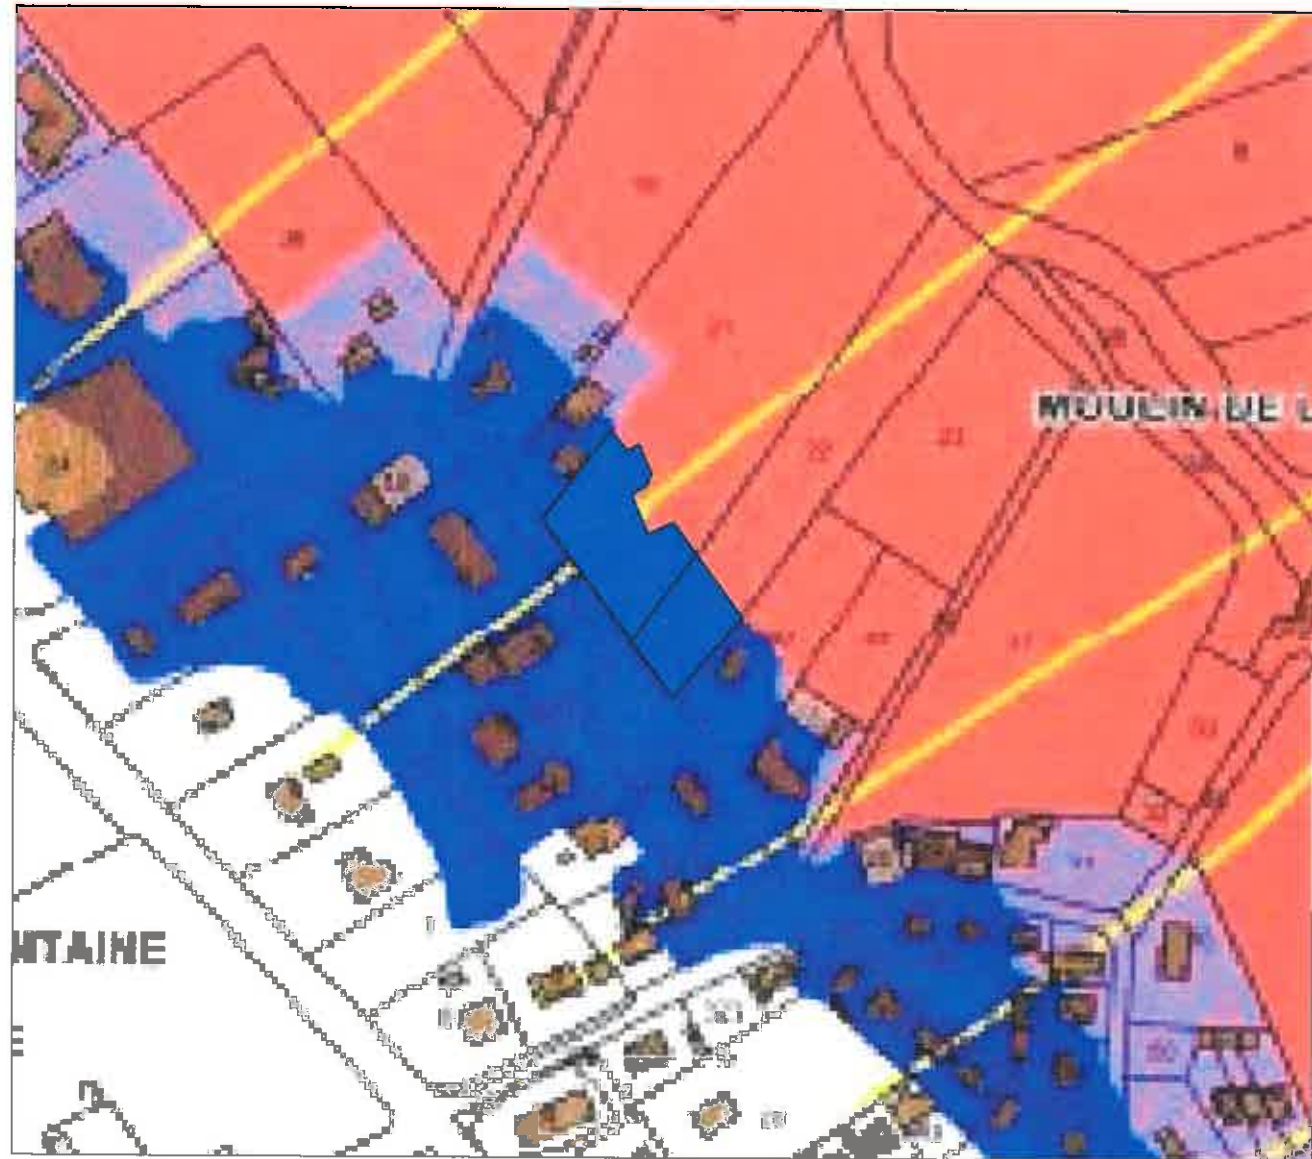

-  Plan d'eau
-  Cours d'eau
-  Limite d'encalssant
-  Limite communale

Parties Actuellement Urbanisées (PAU) en zone inondable

Opère

ANNEXE n° 3

Pavie parcelles n° B0 21 et B0 22

Povie parcela n: B056

Parte parcelle m: BW 62

ANNEXE n°4

... Comment peut-on s'imaginer
que dans le GERS
réputé sec, aux rivières anodines...

Commune de Saint-Arroman

ANNEXE n°5

Plan n° 1

ANNEXE n° 6

LARROQUE EN CALIN

ANNEXE n°7