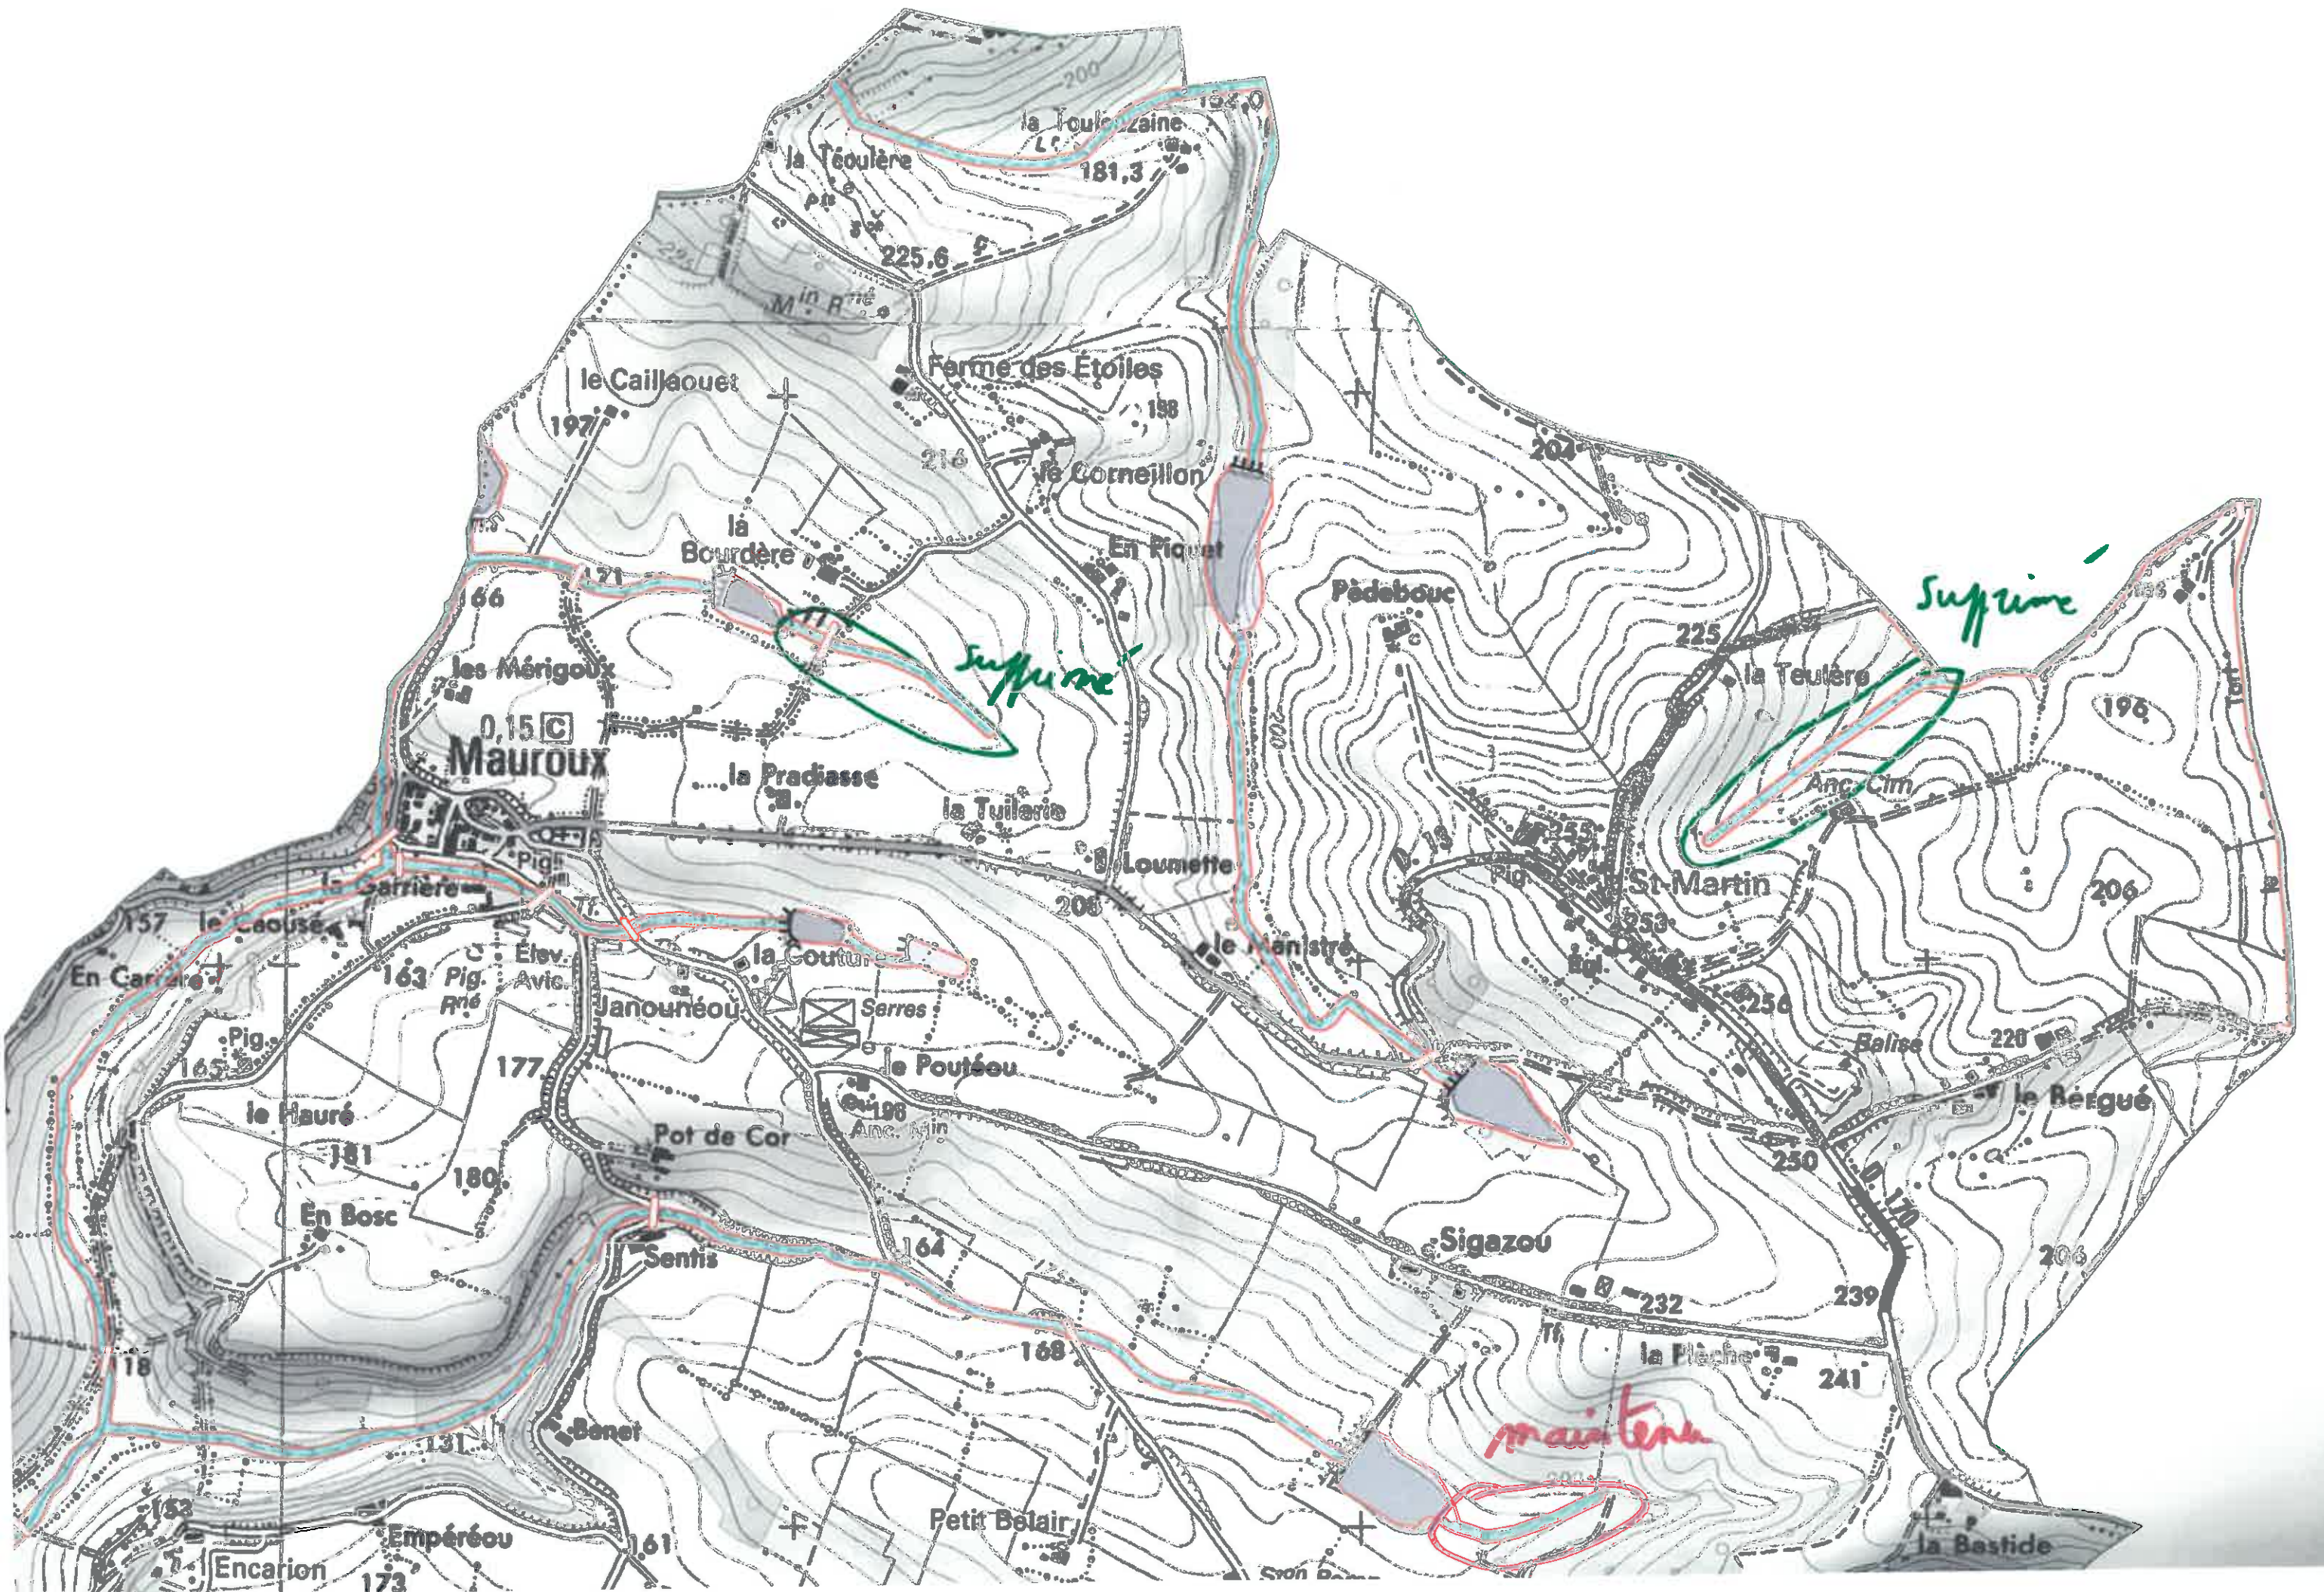

Mappe pour l'axe NARANT de 3005 Pans

MARTIN et DAVID A MODIFIER

La fosse n'existant plus

La fosse qui coule pas

Modification suite aux observations de M. MARTIN DAVID et JEAN PIERRE le 07/04/2017

maintenir

ANNEXE m=12

montagne

les Gamades

Flamarens

Melengon

ANNEXE n° 14

Mauroux

St-Martin